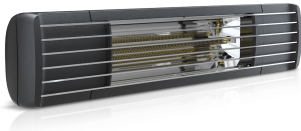

PRODUKTDATENBLATT

Type: ET-EXO-PRO-2000-B
Art. Nr.: 45001

9120105413411

Kurzbeschreibung

EXO PRO Infrarotstrahler, 2kW, schwarz, IP65

Der neue Premium-Infrarotstrahler ETHERMA EXO PRO ist speziell für die Anwendung im Außenbereich wie Terrassen, Balkone, Gastronomie oder Hütten entwickelt worden. Die hocheffiziente, kurzwellige Infrarotwärmestrahlung durchdringt aufgrund ihrer Wellenlänge die Luft besonders effizient und schnell, sorgt sehr schnell für ein spürbares Wärmegefühl und garantiert so eine hohe Betriebskosteneinsparung gegenüber Gasstrahlern oder Gasheizpilzen. Gerade im Außenbereich sind Infrarotheizstrahler besonders flexibel einsetzbar und überzeugen durch ihre Wartungsfreiheit. Optional ist der ETHERMA EXO PRO auch mit integriertem Funk-Dimmer verfügbar, so dass sich der Heizstrahler unkompliziert per Funk-Fernbedienung steuern und in drei Stufen (33%/66%/100%) dimmen lässt. Das Gerät ist aus hochwertigem, rostfreiem Aluminium gefertigt und dank Schutzart IP 65 Strahlwasser geschützt, so dass einem ganzjährigen Einsatz im Outdoorbereich nichts im Wege steht. Die innovative Carbonheizröhre erzeugt zuverlässig maximale Wärmeleistung mit nur minimalem Restlichtanteil und ist mit 10.000 Stunden überdurchschnittlich langlebig. Sie ist durch den Reflektor umschlossen, so dass die Wärme gezielt nach vorne abgegeben wird. Farben: weiß, schwarz; geeignet für Wand- und Deckenmontage, Schutzart: IP 65, Spannung: 230 V, Steckerleitung 180 cm, Systemaufbau: CE konform Dieses Produkt ist ausschließlich für die Verwendung im Freien geeignet