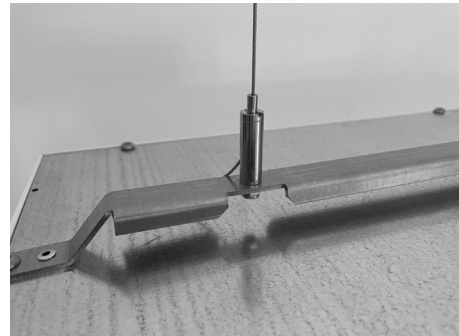

# LAVA<sup>®</sup> DA Deckenabhängung / Ceiling suspension

Packungseinheit / packing unit  
4 Sets im Beutel / 4 sets in a bag

1.

2.

3.

4.

5.

6.

7.

**ACHTUNG:** Schrauben und Dübeln sind nicht im Lieferumfang enthalten und müssen dem Baumaterial der Decke entsprechen.

**CAUTION:** Screws and anchors are not included in the scope of delivery and must be appropriate for the material of the ceiling.