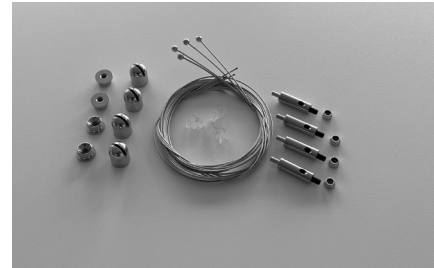

# LAVA<sup>®</sup> DA Deckenabhängung / Ceiling suspension

Packungseinheit / packing unit  
4 Sets im Beutel / 4 sets in a bag

1.

2.

3.

4.

5.

6.

7.

**ACHTUNG:** Schrauben und Dübeln sind nicht im Lieferumfang enthalten und müssen dem Baumaterial der Decke entsprechen.

**CAUTION:** Screws and anchors are not included in the scope of delivery and must be appropriate for the material of the ceiling.