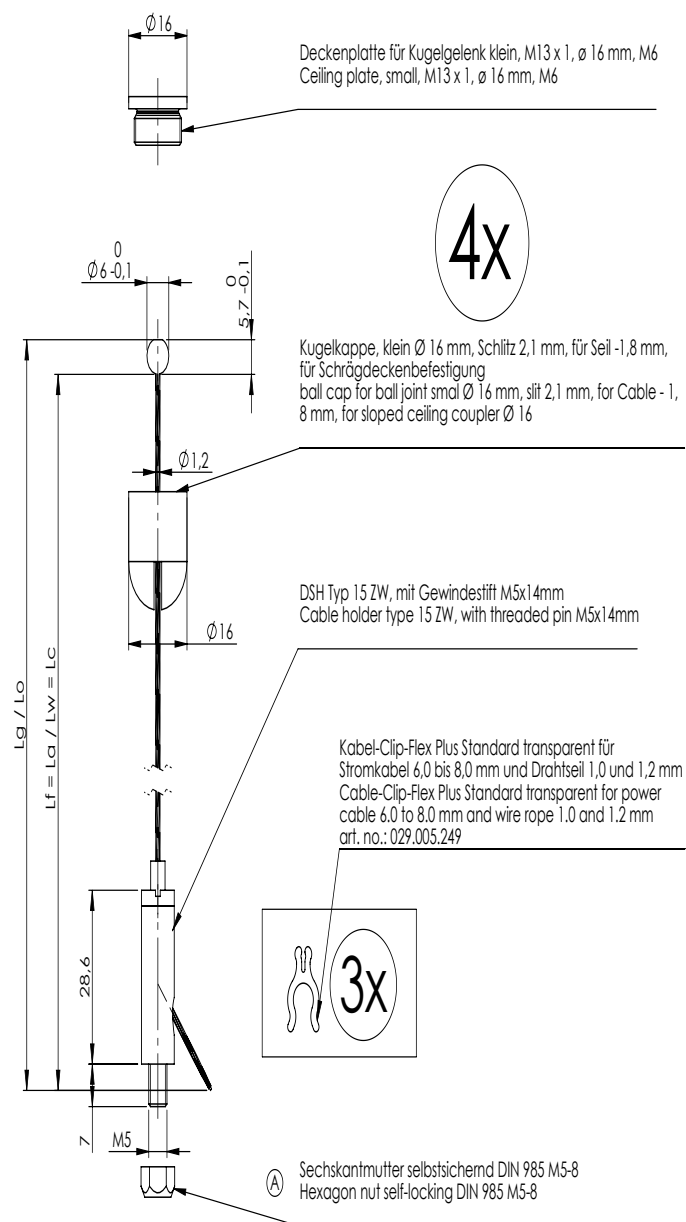

# LAVA<sup>®</sup> DA Deckenabhängung / Ceiling suspension

Packungseinheit / packing unit  
4 Sets im Beutel / 4 sets in a bag

1.

2.

3.

4.

5.

6.

7.

**ACHTUNG:** Schrauben und Dübeln sind nicht im Lieferumfang enthalten und müssen dem Baumaterial der Decke entsprechen.

**CAUTION:** Screws and anchors are not included in the scope of delivery and must be appropriate for the material of the ceiling.