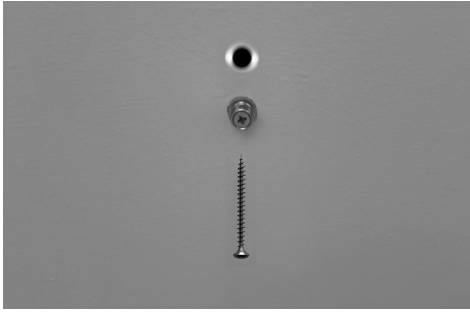

# LAVA<sup>®</sup> DA Deckenabhängung / Ceiling suspension

Packungseinheit / packing unit  
4 Sets im Beutel / 4 sets in a bag

1.

2.

3.

4.

5.

6.

7.

**ACHTUNG:** Schrauben und Dübeln sind nicht im Lieferumfang enthalten und müssen dem Baumaterial der Decke entsprechen.

**CAUTION:** Screws and anchors are not included in the scope of delivery and must be appropriate for the material of the ceiling.