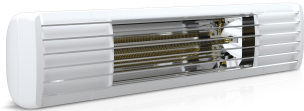

PRODUKTDATENBLATT

Type: ET-EXO-PRO-2000-W
Art. Nr.: 45000

9120105413350

Kurzbeschreibung

ETHERMA EXO PRO Infrarotstrahler, 2kW, weiß, IP65

Der neue Premium-Infrarotstrahler ETHERMA EXO PRO ist speziell für die Anwendung im Außenbereich wie Terrassen, Balkone, Gastronomie oder Hütten entwickelt worden. Die hocheffiziente, kurzwellige Infrarotwärmestrahlung durchdringt aufgrund ihrer Wellenlänge die Luft besonders effizient und schnell, sorgt sehr schnell für ein spürbares Wärmegefühl und garantiert so eine hohe Betriebskosteneinsparung gegenüber Gasstrahlern oder Gasheizpilzen. Gerade im Außenbereich sind Infrarotheizstrahler besonders flexibel einsetzbar und überzeugen durch ihre Wartungsfreiheit. Optional ist der ETHERMA EXO PRO auch mit integriertem Funk-Dimmer verfügbar, so dass sich der Heizstrahler unkompliziert per Funk-Fernbedienung steuern und in drei Stufen (33%/66%/100%) dimmen lässt. Das Gerät ist aus hochwertigem, rostfreiem Aluminium gefertigt und dank Schutzart IP 65 Strahlwasser geschützt, so dass einem ganzjährigen Einsatz im Outdoorbereich nichts im Wege steht. Die innovative Carbonheizröhre erzeugt zuverlässig maximale Wärmeleistung mit nur minimalem Restlichtanteil und ist mit 10.000 Stunden überdurchschnittlich langlebig. Sie ist durch den Reflektor umschlossen, so dass die Wärme gezielt nach vorne abgegeben wird. Zur Inbetriebnahme ist die optionale Fernbedienung zwingend erforderlich. Farben: weiß, schwarz; geeignet für Wand- und Deckenmontage, Schutzart: IP 65, Spannung: 230 V, Steckerleitung 180 cm, Systemaufbau: CE konform