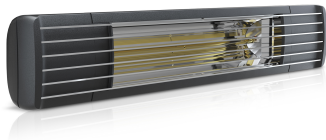

## PRODUKTDATENBLATT

**Type:** ET-EXO-PRO-2000-B  
**Art. Nr.:** 45001

9120105413411

**Kurzbeschreibung**

ETHERMA EXO PRO Infrarotstrahler, 2kW, schwarz, IP65

Der neue Premium-Infrarotstrahler ETHERMA EXO PRO ist speziell für die Anwendung im Außenbereich wie Terrassen, Balkone, Gastronomie oder Hütten entwickelt worden. Die hocheffiziente, kurzwellige Infrarotwärmestrahlung durchdringt aufgrund ihrer Wellenlänge die Luft besonders effizient und schnell, sorgt sehr schnell für ein spürbares Wärmegefühl und garantiert so eine hohe Betriebskosteneinsparung gegenüber Gasstrahlern oder Gasheizpilzen. Gerade im Außenbereich sind Infrarotheizstrahler besonders flexibel einsetzbar und überzeugen durch ihre Wartungsfreiheit. Optional ist der ETHERMA EXO PRO auch mit integriertem Funk-Dimmer verfügbar, so dass sich der Heizstrahler unkompliziert per Funk-Fernbedienung steuern und in drei Stufen (33%/66%/100%) dimmen lässt. Das Gerät ist aus hochwertigem, rostfreiem Aluminium gefertigt und dank Schutzart IP 65 Strahlwasser geschützt, so dass einem ganzjährigen Einsatz im Outdoorbereich nichts im Wege steht. Die innovative Carbonheizröhre erzeugt zuverlässig maximale Wärmeleistung mit nur minimalem Restlichtanteil und ist mit 10.000 Stunden überdurchschnittlich langlebig. Sie ist durch den Reflektor umschlossen, so dass die Wärme gezielt nach vorne abgegeben wird. Zur Inbetriebnahme ist die optionale Fernbedienung zwingend erforderlich. Farben: weiß, schwarz; geeignet für Wand- und Deckenmontage, Schutzart: IP 65, Spannung: 230 V, Steckerleitung 180 cm, Systemaufbau: CE konform