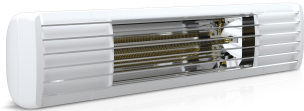

PRODUKTDATENBLATT

Type: ET-EXO-PRO-2500-W
Art. Nr.: 45002

9120105413367

Kurzbeschreibung

ETHERMA EXO PRO Infrarotstrahler, 2.5kW, weiß, IP65

Der neue Premium-Infrarotstrahler ETHERMA EXO PRO ist speziell für die Anwendung im Außenbereich wie Terrassen, Balkone, Gastronomie oder Hütten entwickelt worden. Die hocheffiziente, kurzwellige Infrarotwärmestrahlung durchdringt aufgrund ihrer Wellenlänge die Luft besonders effizient und schnell, sorgt sehr schnell für ein spürbares Wärmegefühl und garantiert so eine hohe Betriebskosteneinsparung gegenüber Gasstrahlern oder Gasheizpilzen. Gerade im Außenbereich sind Infrarotheizstrahler besonders flexibel einsetzbar und überzeugen durch ihre Wartungsfreiheit. Optional ist der ETHERMA EXO PRO auch mit integriertem Funk-Dimmer verfügbar, so dass sich der Heizstrahler unkompliziert per Funk-Fernbedienung steuern und in drei Stufen (33%/66%/100%) dimmen lässt. Das Gerät ist aus hochwertigem, rostfreiem Aluminium gefertigt und dank Schutzart IP 65 Strahlwasser geschützt, so dass einem ganzjährigen Einsatz im Outdoorbereich nichts im Wege steht. Die innovative Carbonheizröhre erzeugt zuverlässig maximale Wärmeleistung mit nur minimalem Restlichtanteil und ist mit 10.000 Stunden überdurchschnittlich langlebig. Sie ist durch den Reflektor umschlossen, so dass die Wärme gezielt nach vorne abgegeben wird. Zur Inbetriebnahme ist die optionale Fernbedienung zwingend erforderlich. Farben: weiß, schwarz; geeignet für Wand- und Deckenmontage, Schutzart: IP 65, Spannung: 230 V, Steckerleitung 180 cm, Systemaufbau: CE konform