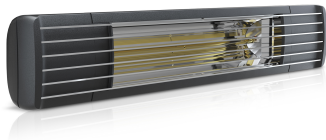

PRODUKTDATENBLATT

Type: ET-EXO-PRO-2500-B
Art. Nr.: 45003

9120105413428

Kurzbeschreibung

ETHERMA EXO PRO Infrarotstrahler, 2.5kW, schwarz, IP65

Der neue Premium-Infrarotstrahler ETHERMA EXO PRO ist speziell für die Anwendung im Außenbereich wie Terrassen, Balkone, Gastronomie oder Hütten entwickelt worden. Die hocheffiziente, kurzwellige Infrarotwärmestrahlung durchdringt aufgrund ihrer Wellenlänge die Luft besonders effizient und schnell, sorgt sehr schnell für ein spürbares Wärmegefühl und garantiert so eine hohe Betriebskosteneinsparung gegenüber Gasstrahlern oder Gasheizpilzen. Gerade im Außenbereich sind Infrarotheizstrahler besonders flexibel einsetzbar und überzeugen durch ihre Wartungsfreiheit. Optional ist der ETHERMA EXO PRO auch mit integriertem Funk-Dimmer verfügbar, so dass sich der Heizstrahler unkompliziert per Funk-Fernbedienung steuern und in drei Stufen (33%/66%/100%) dimmen lässt. Das Gerät ist aus hochwertigem, rostfreiem Aluminium gefertigt und dank Schutzart IP 65 Strahlwasser geschützt, so dass einem ganzjährigen Einsatz im Outdoorbereich nichts im Wege steht. Die innovative Carbonheizröhre erzeugt zuverlässig maximale Wärmeleistung mit nur minimalem Restlichtanteil und ist mit 10.000 Stunden überdurchschnittlich langlebig. Sie ist durch den Reflektor umschlossen, so dass die Wärme gezielt nach vorne abgegeben wird. Zur Inbetriebnahme ist die optionale Fernbedienung zwingend erforderlich. Farben: weiß, schwarz; geeignet für Wand- und Deckenmontage, Schutzart: IP 65, Spannung: 230 V, Steckerleitung 180 cm, Systemaufbau: CE konform