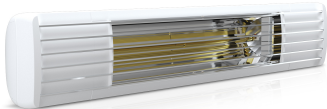

PRODUKTDATENBLATT

Type: ET-EXO-DARK-2000-W
Art. Nr.: 45012

9120105413435

Kurzbeschreibung

ETHERMA EXO DARK Dunkelstrahler, 2kW, weiß, IP65

Der neue Premium-Dunkelstrahler ETHERMA EXO DARK ist die optimale Lösung für den windgeschützten Außenbereich. Zudem eignet er sich als Zusatzheizung für Wintergärten oder Pavillons. Die Ultra-Low-Glare Infrarotröhre überzeugt dabei durch ihre angenehme Infrarotwärme und den minimalen Restlichtanteil von nur 1 lux pro Kilowatt und Quadratmeter. Dabei kann der Heizstrahler in der Ausführung RC einfach mit der optional erhältlichen Fernbedienung in drei Stufen (33/66/100% der Maximalleistung) gedimmt werden. Das Gerät ist aus hochwertigem, rostfreiem Aluminium gefertigt, besticht durch sein unverwechselbares Industriedesign und ist dank Schutzart IP 65 Strahlwasser geschützt. Der Infrarotstrahler hat eine 5-Jahres-Garantie. Zur Inbetriebnahme ist die optionale Fernbedienung zwingend erforderlich. Farben: weiß, schwarz; geeignet für Wand- und Deckenmontage, Maße: 930x155x111 (250 inkl. Halterung) mm, Schutzart: IP 65, Spannung: 230 V, Steckerleitung 180 cm, Systemaufbau: CE konform

ETIM Merkmale

Ausführung	Decken-/Wandstrahler	Spannung	230 230 Volt
Montageart	Aufbau	Anzahl der Heizstufen	1
Leistungsstufe AUS	✘	Min. Heizleistung	660 Watt
Montage über Wickeltisch	✘	Max. Heizleistung	2000 Watt
Schutzart (IP)	IP65	Min. Montagehöhe	1,8 Meter
Farbe	weiß	Max. Montagehöhe	2,5 Meter
Kompatibel mit Apple HomeKit	✘	Höhe	155 Millimeter
Kompatibel mit Google Assistant	✘	Breite	930 Millimeter
Kompatibel mit Amazon Alexa	✘	Tiefe	250 Millimeter
IFTTT-Unterstützung verfügbar	✘	RAL-Nummer	9016