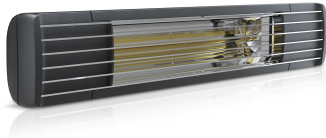

## PRODUKTDATENBLATT

**Type:** ET-EXO-DARK-2000-B  
**Art. Nr.:** 45013

9120105413459

**Kurzbeschreibung**

ETHERMA EXO DARK Dunkelstrahler, 2kW, sw, IP65

Der neue Premium-Dunkelstrahler ETHERMA EXO DARK ist die optimale Lösung für den windgeschützten Außenbereich. Zudem eignet er sich als Zusatzheizung für Wintergärten oder Pavillons. Die Ultra-Low-Glare Infrarotröhre überzeugt dabei durch ihre angenehme Infrarotwärme und den minimalen Restlichtanteil von nur 1 lux pro Kilowatt und Quadratmeter. Dabei kann der Heizstrahler in der Ausführung RC einfach mit der optional erhältlichen Fernbedienung in drei Stufen (33/66/100% der Maximalleistung) gedimmt werden. Das Gerät ist aus hochwertigem, rostfreiem Aluminium gefertigt, besticht durch sein unverwechselbares Industriedesign und ist dank Schutzart IP 65 Strahlwasser geschützt. Der Infrarotstrahler hat eine 5-Jahres-Garantie. Zur Inbetriebnahme ist die optionale Fernbedienung zwingend erforderlich. Farben: weiß, schwarz; geeignet für Wand- und Deckenmontage, Maße: 930x155x111 (250 inkl. Halterung) mm, Schutzart: IP 65, Spannung: 230 V, Steckerleitung 180 cm, Systemaufbau: CE konform

**ETIM Merkmale**

<b>Ausführung</b>	Decken-/Wandstrahler	<b>Spannung</b>	230 230 Volt
<b>Montageart</b>	Aufbau	<b>Anzahl der Heizstufen</b>	1
<b>Leistungsstufe AUS</b>	✘	<b>Min. Heizleistung</b>	660 Watt
<b>Montage über Wickeltisch</b>	✘	<b>Max. Heizleistung</b>	2000 Watt
<b>Schutzart (IP)</b>	IP65	<b>Min. Montagehöhe</b>	1,8 Meter
<b>Farbe</b>	schwarz	<b>Max. Montagehöhe</b>	2,5 Meter
<b>Kompatibel mit Apple HomeKit</b>	✘	<b>Höhe</b>	155 Millimeter
<b>Kompatibel mit Google Assistant</b>	✘	<b>Breite</b>	930 Millimeter
<b>Kompatibel mit Amazon Alexa</b>	✘	<b>Tiefe</b>	250 Millimeter
<b>IFTTT-Unterstützung verfügbar</b>	✘	<b>RAL-Nummer</b>	9011