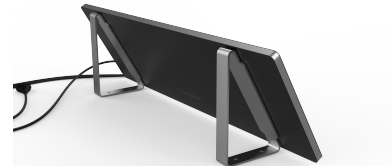

PRODUKTDATENBLATT

Type: LAVA-DESK-SUB-90-B
Art. Nr.: 46379

9120129931854

Kurzbeschreibung

Arbeitsplatzheizung unter Schreibtisch, 60x20cm 90W Schwarz Timer 230V

Der LAVA[®] DESK SUB schafft eine individuelle und gleichzeitig äußerst effiziente Wärmezone unter dem Schreibtisch. Durch vier einfache und flexible Montagemöglichkeiten unter dem Tisch ist der LAVA[®] DESK SUB flexibel einsetzbar. Die Wärmewirkung ist dank der neuen GFK-Technologie sofort nach dem Einschalten spürbar. So kann man die Umgebungstemperatur deutlich absenken und Arbeitsplätze nur bei tatsächlicher Nutzung temperieren - ohne auf individuellen Komfort der Mitarbeiter zu verzichten. Studien (TU Dresden) beweisen, dass sich damit erhebliche Kosteneinsparungen bis zu 30 % realisieren lassen und ein Arbeitsplatz schon mit lediglich EUR 50.- pro Jahr beheizbar ist. Der LAVA[®] DESK SUB ist intuitiv mittels Timerfunktion und zusätzlich in drei Dimmstufen durch ein eigenes Bedienelement an der Steckerleitung regelbar. Leistung 90 W, erhältlich in den Farben Weiß RAL 9016 und Schwarz RAL 9005, Gerätetiefe: 14 mm, Schutzart: IP 21, Schutzklasse II, 230 V.

ETIM Merkmale

Art der IR-Strahlung	IR-C	Leistungsaufnahme	90 Watt
Montageart	Aufbau	Versorgungsspannung	230 230 Volt
Montagerichtung	horizontal	Frequenz der Versorgungsspannung	50 50 Hertz
Geeignet für Deckenmontage	✘	Max. Oberflächentemperatur	85 Grad Celsius
Schutzart (IP)	IP21	Höhe	200 Millimeter
Farbe	schwarz	Breite	600 Millimeter
Mit Aufdruck	✘	Tiefe	14 Millimeter
Mit Raumthermostat	✓	RAL-Nummer	9005
Mit Befestigungsmaterial	✓		
Mit Rahmen	✘		
Oberflächenbehandlung	unbehandelt		
Oberflächenstruktur	glatt		
Frontpaneel			
Mit Lichtleiste	✘		
Dimmbar	✓		