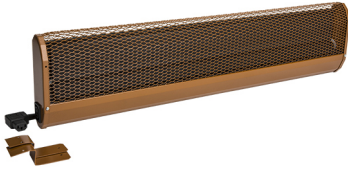

PRODUKTDATENBLATT

Type: KST080L
Art. Nr.: 30712

**Kurzbeschreibung**

Kirchenbankheizung, Anschluss links, 320W, 0.8m, 203 V

**Produktbeschreibung**

Die Kirchenbankheizkörper KST sind Dunkelstrahler und dienen der lokalen Erwärmung von Kirchen. Durch spezielle Lüftungsschlitze wird die Wärme fast ausschließlich nach vorne abgegeben. Besonders geeignet für Kirchen, welche nur 1x pro Woche besucht werden. Der elektrische Anschluss erfolgt über Gerätestecker, die werkseitige Durchverdrahtung vereinfacht die Montage. Die Geräte verfügen über einen integrierten Überhitzungsschutz mit automatischer Wiedereinschaltung, bruchsicheres Spezialheizelement ohne glühende Heizwendel, Winkelstecker im Lieferumfang enthalten. Schutzart: IP 21, FI-Schutzschaltung, Prüfzeichen: ÖVE, CE konform, verzinktes Stahlblech, Farbe: rehbraun RAL 8007, Anschluss: links.

ETIM Merkmale

Ausführung	Kirchenbankheizung	Spannung	230 230 Volt
Montageart	Aufbau	Anzahl der Heizstufen	1
Leistungsstufe AUS	✘	Min. Heizleistung	320 Watt
Montage über Wickeltisch	✘	Max. Heizleistung	320 Watt
Schutzart (IP)	IP21	Min. Montagehöhe	320 Meter
Farbe	sonstige	Max. Montagehöhe	800 Meter
Kompatibel mit Apple HomeKit	✘	Höhe	60 Millimeter
Kompatibel mit Google Assistant	✘	Breite	800 Millimeter
Kompatibel mit Amazon Alexa	✘	Tiefe	185 Millimeter
IFTTT-Unterstützung verfügbar	✘	RAL-Nummer	8003