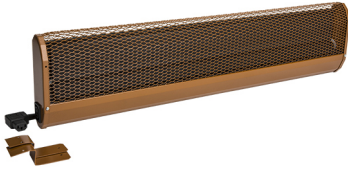

PRODUKTDATENBLATT

Type: KST130L
Art. Nr.: 30823

**Kurzbeschreibung**

Kirchenbankheizung, Anschluss links, 520W, 1.3m, 230V

**Produktbeschreibung**

Die Kirchenbankheizkörper KST sind Dunkelstrahler und dienen der lokalen Erwärmung von Kirchen. Durch spezielle Lüftungsschlitze wird die Wärme fast ausschließlich nach vorne abgegeben. Besonders geeignet für Kirchen, welche nur 1x pro Woche besucht werden. Der elektrische Anschluss erfolgt über Gerätestecker, die werkseitige Durchverdrahtung vereinfacht die Montage. Die Geräte verfügen über einen integrierten Überhitzungsschutz mit automatischer Wiedereinschaltung, bruchsicheres Spezialheizelement ohne glühende Heizwendel, Winkelstecker im Lieferumfang enthalten. Schutzart: IP 21, FI-Schutzschaltung, Prüfzeichen: ÖVE, CE konform, verzinktes Stahlblech, Farbe: rehbraun RAL 8007, Anschluss: links.

ETIM Merkmale

Ausführung	Kirchenbankheizung	Spannung	230 230 Volt
Montageart	Aufbau	Anzahl der Heizstufen	1
Leistungsstufe AUS	✘	Min. Heizleistung	520 Watt
Montage über Wickeltisch	✘	Max. Heizleistung	520 Watt
Schutzart (IP)	IP21	Min. Montagehöhe	320 Meter
Farbe	sonstige	Max. Montagehöhe	800 Meter
Kompatibel mit Apple HomeKit	✘	Höhe	60 Millimeter
Kompatibel mit Google Assistant	✘	Breite	1300 Millimeter
Kompatibel mit Amazon Alexa	✘	Tiefe	185 Millimeter
IFTTT-Unterstützung verfügbar	✘	RAL-Nummer	8003