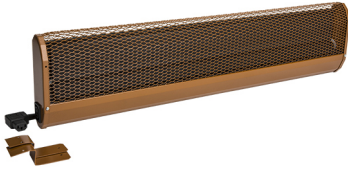

PRODUKTDATENBLATT

Type: KST140L
Art. Nr.: 30824

**Kurzbeschreibung**

Kirchenbankheizung, Anschluss links, 560W, 1.4m, 230V

**Produktbeschreibung**

Die Kirchenbankheizkörper KST sind Dunkelstrahler und dienen der lokalen Erwärmung von Kirchen. Durch spezielle Lüftungsschlitze wird die Wärme fast ausschließlich nach vorne abgegeben. Besonders geeignet für Kirchen, welche nur 1x pro Woche besucht werden. Der elektrische Anschluss erfolgt über Gerätestecker, die werkseitige Durchverdrahtung vereinfacht die Montage. Die Geräte verfügen über einen integrierten Überhitzungsschutz mit automatischer Wiedereinschaltung, bruchsicheres Spezialheizelement ohne glühende Heizwendel, Winkelstecker im Lieferumfang enthalten. Schutzart: IP 21, FI-Schutzschaltung, Prüfzeichen: ÖVE, CE konform, verzinktes Stahlblech, Farbe: rehbraun RAL 8007, Anschluss: links.

ETIM Merkmale

Ausführung	Kirchenbankheizung	Spannung	230 230 Volt
Montageart	Aufbau	Anzahl der Heizstufen	1
Leistungsstufe AUS	✘	Min. Heizleistung	560 Watt
Montage über Wickeltisch	✘	Max. Heizleistung	560 Watt
Schutzart (IP)	IP21	Min. Montagehöhe	320 Meter
Farbe	sonstige	Max. Montagehöhe	800 Meter
Kompatibel mit Apple HomeKit	✘	Höhe	60 Millimeter
Kompatibel mit Google Assistant	✘	Breite	1400 Millimeter
Kompatibel mit Amazon Alexa	✘	Tiefe	185 Millimeter
IFTTT-Unterstützung verfügbar	✘	RAL-Nummer	8003