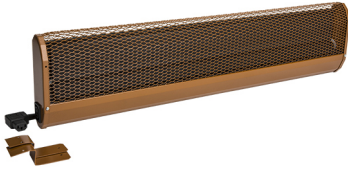

PRODUKTDATENBLATT

Type: KST110L
Art. Nr.: 31082

**Kurzbeschreibung**

Kirchenbankheizung, Anschluss links, 440W, 1.1m, 230V

**Produktbeschreibung**

Die Kirchenbankheizkörper KST sind Dunkelstrahler und dienen der lokalen Erwärmung von Kirchen. Durch spezielle Lüftungsschlitze wird die Wärme fast ausschließlich nach vorne abgegeben. Besonders geeignet für Kirchen, welche nur 1x pro Woche besucht werden. Der elektrische Anschluss erfolgt über Gerätestecker, die werkseitige Durchverdrahtung vereinfacht die Montage. Die Geräte verfügen über einen integrierten Überhitzungsschutz mit automatischer Wiedereinschaltung, bruchsicheres Spezialheizelement ohne glühende Heizwendel, Winkelstecker im Lieferumfang enthalten. Schutzart: IP 21, FI-Schutzschaltung, Prüfzeichen: ÖVE, CE konform, verzinktes Stahlblech, Farbe: rehbraun RAL 8007, Anschluss: links.

ETIM Merkmale

Ausführung	Kirchenbankheizung	Spannung	230 230 Volt
Montageart	Aufbau	Anzahl der Heizstufen	1
Leistungsstufe AUS	✘	Min. Heizleistung	440 Watt
Montage über Wickeltisch	✘	Max. Heizleistung	440 Watt
Schutzart (IP)	IP21	Min. Montagehöhe	320 Meter
Farbe	sonstige	Max. Montagehöhe	800 Meter
Kompatibel mit Apple HomeKit	✘	Höhe	60 Millimeter
Kompatibel mit Google Assistant	✘	Breite	1100 Millimeter
Kompatibel mit Amazon Alexa	✘	Tiefe	185 Millimeter
IFTTT-Unterstützung verfügbar	✘	RAL-Nummer	8003