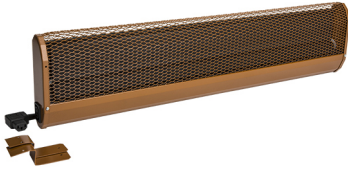

PRODUKTDATENBLATT

Type: KST140R
Art. Nr.: 31639

Kurzbeschreibung

Kirchenbankheizung, Anschluss rechts, 560W, 1.4m, 230V

Produktbeschreibung

Die Kirchenbankheizkörper KST sind Dunkelstrahler und dienen der lokalen Erwärmung von Kirchen. Durch spezielle Lüftungsschlitze wird die Wärme fast ausschließlich nach vorne abgegeben. Besonders geeignet für Kirchen, welche nur 1x pro Woche besucht werden. Der elektrische Anschluss erfolgt über Gerätestecker, die werkseitige Durchverdrahtung vereinfacht die Montage. Die Geräte verfügen über einen integrierten Überhitzungsschutz mit automatischer Wiedereinschaltung, bruchsicheres Spezialheizelement ohne glühende Heizwendel, Winkelstecker im Lieferumfang enthalten. Schutzart: IP 21, FI-Schutzschaltung, Prüfzeichen: ÖVE, CE konform, verzinktes Stahlblech, Farbe: rehbraun RAL 8007, Anschluss: rechts.

ETIM Merkmale

| | | | |
|--|--------------------|------------------------------|-----------------|
| Ausführung | Kirchenbankheizung | Spannung | 230 230 Volt |
| Montageart | Aufbau | Anzahl der Heizstufen | 1 |
| Leistungsstufe AUS | ✘ | Min. Heizleistung | 560 Watt |
| Montage über Wickeltisch | ✘ | Max. Heizleistung | 560 Watt |
| Schutzart (IP) | IP21 | Min. Montagehöhe | 320 Meter |
| Farbe | sonstige | Max. Montagehöhe | 800 Meter |
| Kompatibel mit Apple HomeKit | ✘ | Höhe | 60 Millimeter |
| Kompatibel mit Google Assistant | ✘ | Breite | 1400 Millimeter |
| Kompatibel mit Amazon Alexa | ✘ | Tiefe | 185 Millimeter |
| IFTTT-Unterstützung verfügbar | ✘ | RAL-Nummer | 8003 |