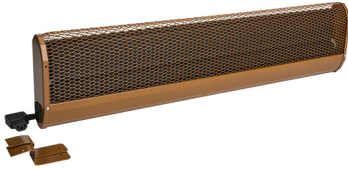

## PRODUKTDATENBLATT

**Type:** KST080R  
**Art. Nr.:** 32332

### Kurzbeschreibung

Kirchenbankheizung, Anschluss rechts, 320W, 0.8m, 230V

### Produktbeschreibung

Die Kirchenbankheizkörper KST sind Dunkelstrahler und dienen der lokalen Erwärmung von Kirchen. Durch spezielle Lüftungsschlitze wird die Wärme fast ausschließlich nach vorne abgegeben. Besonders geeignet für Kirchen, welche nur 1x pro Woche besucht werden. Der elektrische Anschluss erfolgt über Gerätestecker, die werkseitige Durchverdrahtung vereinfacht die Montage. Die Geräte verfügen über einen integrierten Überhitzungsschutz mit automatischer Wiedereinschaltung, bruchsicheres Spezialheizelement ohne glühende Heizwendel, Winkelstecker im Lieferumfang enthalten. Schutzart: IP 21, FI-Schutzschaltung, Prüfzeichen: ÖVE, CE konform, verzinktes Stahlblech, Farbe: rehbraun RAL 8007, Anschluss: rechts.

### ETIM Merkmale

<b>Ausführung</b>	Kirchenbankheizung	<b>Spannung</b>	230 230 Volt
<b>Montageart</b>	Aufbau	<b>Anzahl der Heizstufen</b>	1
<b>Leistungsstufe AUS</b>	✘	<b>Min. Heizleistung</b>	320 Watt
<b>Montage über Wickeltisch</b>	✘	<b>Max. Heizleistung</b>	320 Watt
<b>Schutzart (IP)</b>	IP21	<b>Min. Montagehöhe</b>	320 Meter
<b>Farbe</b>	sonstige	<b>Max. Montagehöhe</b>	800 Meter
<b>Kompatibel mit Apple HomeKit</b>	✘	<b>Höhe</b>	60 Millimeter
<b>Kompatibel mit Google Assistant</b>	✘	<b>Breite</b>	800 Millimeter
<b>Kompatibel mit Amazon Alexa</b>	✘	<b>Tiefe</b>	185 Millimeter
<b>IFTTT-Unterstützung verfügbar</b>	✘	<b>RAL-Nummer</b>	8003