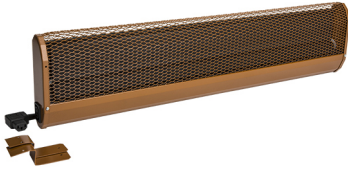

PRODUKTDATENBLATT

Type: KST110R
Art. Nr.: 32334

Kurzbeschreibung

Kirchenbankheizung, Anschluss rechts, 440W, 1.1m, 230V

Produktbeschreibung

Die Kirchenbankheizkörper KST sind Dunkelstrahler und dienen der lokalen Erwärmung von Kirchen. Durch spezielle Lüftungsschlitze wird die Wärme fast ausschließlich nach vorne abgegeben. Besonders geeignet für Kirchen, welche nur 1x pro Woche besucht werden. Der elektrische Anschluss erfolgt über Gerätestecker, die werkseitige Durchverdrahtung vereinfacht die Montage. Die Geräte verfügen über einen integrierten Überhitzungsschutz mit automatischer Wiedereinschaltung, bruchsicheres Spezialheizelement ohne glühende Heizwendel, Winkelstecker im Lieferumfang enthalten. Schutzart: IP 21, FI-Schutzschaltung, Prüfzeichen: ÖVE, CE konform, verzinktes Stahlblech, Farbe: rehbraun RAL 8007, Anschluss: rechts.

ETIM Merkmale

Ausführung	Kirchenbankheizung	Spannung	230 230 Volt
Montageart	Aufbau	Anzahl der Heizstufen	1
Leistungsstufe AUS	✘	Min. Heizleistung	440 Watt
Montage über Wickeltisch	✘	Max. Heizleistung	440 Watt
Schutzart (IP)	IP21	Min. Montagehöhe	320 Meter
Farbe	sonstige	Max. Montagehöhe	800 Meter
Kompatibel mit Apple HomeKit	✘	Höhe	60 Millimeter
Kompatibel mit Google Assistant	✘	Breite	1100 Millimeter
Kompatibel mit Amazon Alexa	✘	Tiefe	185 Millimeter
IFTTT-Unterstützung verfügbar	✘	RAL-Nummer	8003