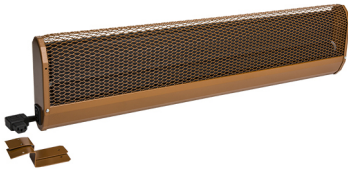

PRODUKTDATENBLATT

Type: KST130R
Art. Nr.: 32599

Kurzbeschreibung

Kirchenbankheizung, Anschluss rechts, 520W, 1.3m, 230V

Produktbeschreibung

Die Kirchenbankheizkörper KST sind Dunkelstrahler und dienen der lokalen Erwärmung von Kirchen. Durch spezielle Lüftungsschlitze wird die Wärme fast ausschließlich nach vorne abgegeben. Besonders geeignet für Kirchen, welche nur 1x pro Woche besucht werden. Der elektrische Anschluss erfolgt über Gerätestecker, die werkseitige Durchverdrahtung vereinfacht die Montage. Die Geräte verfügen über einen integrierten Überhitzungsschutz mit automatischer Wiedereinschaltung, bruchsicheres Spezialheizelement ohne glühende Heizwendel, Winkelstecker im Lieferumfang enthalten. Schutzart: IP 21, FI-Schutzschaltung, Prüfzeichen: ÖVE, CE konform, verzinktes Stahlblech, Farbe: rehbraun RAL 8007, Anschluss: rechts.

ETIM Merkmale

Ausführung	Kirchenbankheizung	Spannung	230 230 Volt
Montageart	Aufbau	Anzahl der Heizstufen	1
Leistungsstufe AUS	✘	Min. Heizleistung	520 Watt
Montage über Wickeltisch	✘	Max. Heizleistung	520 Watt
Schutzart (IP)	IP21	Min. Montagehöhe	320 Meter
Farbe	sonstige	Max. Montagehöhe	800 Meter
Kompatibel mit Apple HomeKit	✘	Höhe	60 Millimeter
Kompatibel mit Google Assistant	✘	Breite	1300 Millimeter
Kompatibel mit Amazon Alexa	✘	Tiefe	185 Millimeter
IFTTT-Unterstützung verfügbar	✘	RAL-Nummer	8003