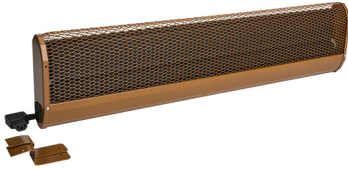

PRODUKTDATENBLATT

Type: KST090R
Art. Nr.: 33053

Kurzbeschreibung

Kirchenbankheizung, Anschluss rechts, 360W, 0.9m, 230V

Produktbeschreibung

Die Kirchenbankheizkörper KST sind Dunkelstrahler und dienen der lokalen Erwärmung von Kirchen. Durch spezielle Lüftungsschlitze wird die Wärme fast ausschließlich nach vorne abgegeben. Besonders geeignet für Kirchen, welche nur 1x pro Woche besucht werden. Der elektrische Anschluss erfolgt über Gerätestecker, die werkseitige Durchverdrahtung vereinfacht die Montage. Die Geräte verfügen über einen integrierten Überhitzungsschutz mit automatischer Wiedereinschaltung, bruchsicheres Spezialheizelement ohne glühende Heizwendel, Winkelstecker im Lieferumfang enthalten. Schutzart: IP 21, FI-Schutzschaltung, Prüfzeichen: ÖVE, CE konform, verzinktes Stahlblech, Farbe: rehbraun RAL 8007, Anschluss: rechts.

ETIM Merkmale

Ausführung	Kirchenbankheizung	Spannung	230 230 Volt
Montageart	Aufbau	Anzahl der Heizstufen	1
Leistungsstufe AUS	✘	Min. Heizleistung	360 Watt
Montage über Wickeltisch	✘	Max. Heizleistung	360 Watt
Schutzart (IP)	IP21	Min. Montagehöhe	320 Meter
Farbe	sonstige	Max. Montagehöhe	800 Meter
Kompatibel mit Apple HomeKit	✘	Höhe	60 Millimeter
Kompatibel mit Google Assistant	✘	Breite	900 Millimeter
Kompatibel mit Amazon Alexa	✘	Tiefe	185 Millimeter
IFTTT-Unterstützung verfügbar	✘	RAL-Nummer	8003