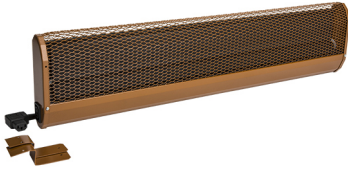

## PRODUKTDATENBLATT

**Type:** KST120R  
**Art. Nr.:** 33530

**Kurzbeschreibung**

Kirchenbankheizung, Anschluss rechts, 480W, 1.2m, 230V

**Produktbeschreibung**

Die Kirchenbankheizkörper KST sind Dunkelstrahler und dienen der lokalen Erwärmung von Kirchen. Durch spezielle Lüftungsschlitze wird die Wärme fast ausschließlich nach vorne abgegeben. Besonders geeignet für Kirchen, welche nur 1x pro Woche besucht werden. Der elektrische Anschluss erfolgt über Gerätestecker, die werkseitige Durchverdrahtung vereinfacht die Montage. Die Geräte verfügen über einen integrierten Überhitzungsschutz mit automatischer Wiedereinschaltung, bruchsicheres Spezialheizelement ohne glühende Heizwendel, Winkelstecker im Lieferumfang enthalten. Schutzart: IP 21, FI-Schutzschaltung, Prüfzeichen: ÖVE, CE konform, verzinktes Stahlblech, Farbe: rehbraun RAL 8007, Anschluss: rechts.

**ETIM Merkmale**

<b>Ausführung</b>	Kirchenbankheizung	<b>Spannung</b>	230 230 Volt
<b>Montageart</b>	Aufbau	<b>Anzahl der Heizstufen</b>	1
<b>Leistungsstufe AUS</b>	✘	<b>Min. Heizleistung</b>	480 Watt
<b>Montage über Wickeltisch</b>	✘	<b>Max. Heizleistung</b>	480 Watt
<b>Schutzart (IP)</b>	IP21	<b>Min. Montagehöhe</b>	320 Meter
<b>Farbe</b>	sonstige	<b>Max. Montagehöhe</b>	800 Meter
<b>Kompatibel mit Apple HomeKit</b>	✘	<b>Höhe</b>	60 Millimeter
<b>Kompatibel mit Google Assistant</b>	✘	<b>Breite</b>	1200 Millimeter
<b>Kompatibel mit Amazon Alexa</b>	✘	<b>Tiefe</b>	185 Millimeter
<b>IFTTT-Unterstützung verfügbar</b>	✘	<b>RAL-Nummer</b>	8003