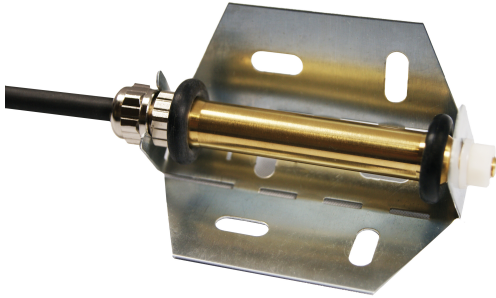

PRODUKTDATENBLATT

Type: ET-MB-3354-ZN
Art. Nr.: 37774

Kurzbeschreibung

Montageblech aus Titan-Zink für Dachrinnen-Sensor ET-3354

Produktbeschreibung

Zur Zentrierung und Fixierung des Fühlers im Bereich der Dachrinne kann der Fühler ET-3354 auf das Montageblech gegeben werden. Das Montageblech ist aus Titan-Zink.