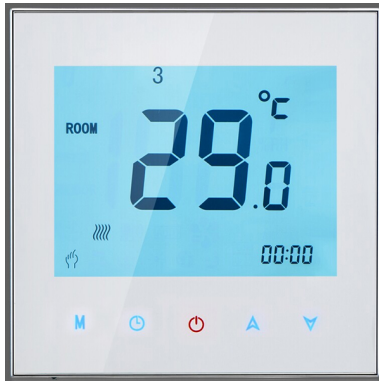

PRODUKTDATENBLATT

Type: eNEXHO-CL
Art. Nr.: 38906

Kurzbeschreibung

Funkbus-Raumthermostat, 868MHz, 230V, 6A, Ein/Aus, 5-30 °C

Produktbeschreibung

Das ETHERMA Funkbus-Raumthermostat NEXHO-CL ermöglicht die skalengenaue Regelung von Raumtemperaturen. Einmal installiert und per Knopfdruck in das ENX-System integriert, lassen sich für jedes einzelne Thermostat 6 verschiedene Ein- und Ausschaltzeiten pro Tag programmieren. Mit einem Smartphone, Tablet oder PC kann man den aktuellen Status einsehen und verändern. Bei Sanierungen können bei Schwierigkeiten mit der Verdrahtung von Heizsystemen oder Stellventilen die Module NEXHO-CR installiert und so per Funk angesteuert werden. Die Montage erfolgt auf der mitgelieferten Schalterdose. Touchdisplay mit Backlight, bis zu 250 NEXHO-CR Module ansteuerbar, Temperaturbereich: °C bis °C, Ein/Aus, Kindersperre, 100-240 V, 6 A Schaltleistung: max. 1000 W, Funkfrequenz: 868 MHz, 87x94x44 mm, CE konform.

ETIM Merkmale

Regelungsart An/Aus	✓	Messbereich	5 30 Grad Celsius
Regelungsart modulierend	✗	Anzahl der Ausgänge Heizung	1
Kommunikationsprotokoll	sonstige	Anzahl der Ausgänge Kühlung	0
Art der Spannungsversorgung	230 V	Differenzwert	0,3 0,3 Kelvin
Anschluss	2-Draht	Anzahl der Schaltprogramme	3
Mit Empfänger	✗	Max. Spannung der Kontakte	230 Volt
Sensor extern	✗	Max. Kontaktbelastung	6 Ampere
Mit thermischer Rückführung	✓	RAL-Nummer	0
Regelcharakteristik	P	Breite	87 Millimeter
Geeignet für Heizen	✓	Tiefe	94 Millimeter
Geeignet für Kühlen	✗	Höhe	15 Millimeter
Differenz verstellbar	✓	Leistungsaufnahme im Bereitschaftszustand (solstandby)	1,5 Watt
Wahlschalter für Heizung und Warmwasser mit Heizung	✗		
Ausführung Aufnehmer/Fühler	Widerstandssensor		
Temperatur ablesbar	✓		
Relative Luftfeuchtigkeit ablesbar	✗		
Mit Display	✓		
Uhrentyp	Wochenuhr		
Ausführung Uhr	digital		