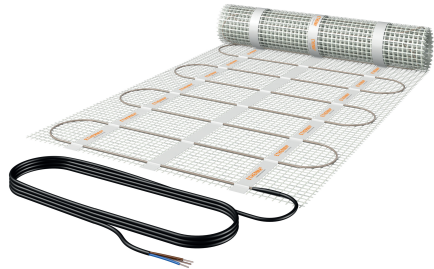

PRODUKTDATENBLATT

Type: 132-NST5-1450
Art. Nr.: 40881

Kurzbeschreibung

Heizmatte robust, 7.25m², 50x1450cm, 943W, 230V

Produktbeschreibung

Die Netzheizmatte NST ist eine werkseitig konfektionierte Heizmatte, die durch einen sehr stabilen Außenmantel mechanisch und chemisch resistent und damit besonders widerstandsfähig ist. Sie eignet sich hervorragend für den Einbau in chemisch aggressiver Umgebung wie öffentliche Toiletten, Bädern oder auch Lackierereien sowie überall dort, wo mit konzentrierten Putzmitteln gearbeitet wird. Die teflonisierte Innen- und Außenisolierung ermöglicht die hohe Robustheit der Heizleitung. Die Netzheizmatte NST dient zur Temperierung von Fußböden, der Beheizung von Räumen, Kälteabschottung an Wänden und auch als Freiflächenheizung zum Einbau im Dünnbett. Die sehr geringe Höhe von 3.3 mm ermöglicht einen besonders niedrigen Bodenaufbau bei der Sanierung von Rampen, Gehwegen und Zufahrten. Die Dipol-Ausführung garantiert eine einfache Verlegung in das Fliesenkleber- und Mörtelbett, in GFK Liegen u.v.m. Die Netzheizmatte NST hat nur eine Anschlussleitung und durch den Dipolheizleiter ist sie sehr magnetfeldarm. Außen- und Innenmantel: teflonisiert, maximale Temperaturbeständigkeit bis 150 °C, Heizleiterdicke: 3.3 mm, Schutzart: IP X7, NetZRasterung: 12.5x12.5 mm, CE konform, Schutzmaßnahme: FI-Schutzschaltung 30 mA, Standardanschlussleitung: 4 m, 2x1.0(1.5) mm² + Schutzgeflecht.

ETIM Merkmale

Ausführung	sonstige	Anschlussspannung	230 2 Volt 30
Mit Trägermatte	✓	Anschlussleistung	943 9 Watt 43
Fixierung des Heizleiters	geklebt	Leistung	130 Watt pro Quadratmeter
Selbstklebend	✓	Heizleiterbelastung	10 Watt pro Meter
Geeignet für Feuchträume	✓	Widerstand	56 Ohm
Geeignet als Freiflächenheizung	✗	Anzahl der Kaltleiter	1
Geeignet als Dachflächenheizung	✗	Länge der Kaltleiter	4000 Millimeter
Mit Regler	✗	Fläche	7,25 Quadratmeter
Mit Raumthermostat	✗	Länge	14500 Millimeter
Mit Bodentempersensur	✗	Breite	500 Millimeter
		Stärke	3,3 Millimeter