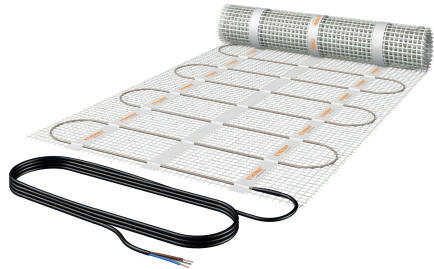

PRODUKTDATENBLATT

Type: 132-NST5-1840
Art. Nr.: 40882

Kurzbeschreibung

Heizmatte robust, 9.2m², 50x1840cm, 1196W, 230V

Produktbeschreibung

Die Netzheizmatte NST ist eine werkseitig konfektionierte Heizmatte, die durch einen sehr stabilen Außenmantel mechanisch und chemisch resistent und damit besonders widerstandsfähig ist. Sie eignet sich hervorragend für den Einbau in chemisch aggressiver Umgebung wie öffentliche Toiletten, Bädern oder auch Lackierereien sowie überall dort, wo mit konzentrierten Putzmitteln gearbeitet wird. Die teflonisierte Innen- und Außenisolierung ermöglicht die hohe Robustheit der Heizleitung. Die Netzheizmatte NST dient zur Temperierung von Fußböden, der Beheizung von Räumen, Kälteabschottung an Wänden und auch als Freiflächenheizung zum Einbau im Dünnbett. Die sehr geringe Höhe von 3.3 mm ermöglicht einen besonders niedrigen Bodenaufbau bei der Sanierung von Rampen, Gehwegen und Zufahrten. Die Dipol-Ausführung garantiert eine einfache Verlegung in das Fliesenkleber- und Mörtelbett, in GFK Liegen u.v.m. Die Netzheizmatte NST hat nur eine Anschlussleitung und durch den Dipolheizleiter ist sie sehr magnetfeldarm. Außen- und Innenmantel: teflonisiert, maximale Temperaturbeständigkeit bis 150 °C, Heizleiterdicke: 3.3 mm, Schutzart: IP X7, NetZRasterung: 12.5x12.5 mm, CE konform, Schutzmaßnahme: FI-Schutzschaltung 30 mA, Standardanschlussleitung: 4 m, 2x1.0(1.5) mm² + Schutzgeflecht.

ETIM Merkmale

Ausführung	sonstige	Anschlussspannung	230 2 Volt 30
Mit Trägermatte	✓	Anschlussleistung	1196 Watt 1196
Fixierung des Heizleiters	geklebt	Leistung	130 Watt pro Quadratmeter
Selbstklebend	✓	Heizleiterbelastung	10 Watt pro Meter
Geeignet für Feuchträume	✓	Widerstand	44 Ohm
Geeignet als Freiflächenheizung	✗	Anzahl der Kaltleiter	1
Geeignet als Dachflächenheizung	✗	Länge der Kaltleiter	4000 Millimeter
Mit Regler	✗	Fläche	9,2 Quadratmeter
Mit Raumthermostat	✗	Länge	18400 Millimeter
Mit Bodentempersensur	✗	Breite	500 Millimeter
		Stärke	3,3 Millimeter