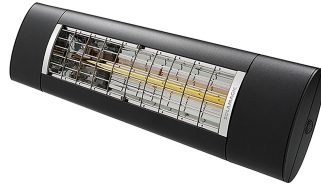

| | |
|---------------------------|-------------------|
| Produktbezeichnung | SM-S2-2500-ARC-NA |
| Artikelnummer | 9300108 |
| Hersteller | SOLAMAGIC |

Produktbeschreibung

SOLAMAGIC S2 Infrarotstrahler, Funk, 2.5kW, anthr., IP65

Der neue SOLAMAGIC S2 ARC ist die starke Outdoorvariante für Ihren Außenbereich mit bereits integriertem Funk-Dimmer. Der Strahler kann mittels 4-Kanal Handsender in 3 Stufen gedimmt werden. Das Gerät ist aus hochwertigem Aluminium gefertigt und mit einer Solastar Heizröhre ausgestattet, die eine angenehmere Lichtfarbe mit besserem Wärmeverhalten vereint. Gerade im Außenbereich sind Kurzwellenstrahler besonders flexibel einsetzbar und garantieren eine konstante angenehme Wärmezone. Kurzwellige Infrarotstrahlung durchdringt aufgrund der Wellenlänge die Luft besonders effizient und schnell und garantiert so eine hohe Betriebskosteneinsparung gegenüber Gas- und Quarzstrahlern. Farben: weiß, titan, nano-anthrazit, Sonderfarben auf Anfrage, hohe Effizienz, keine Aufheizphase, geeignet für Wand- und Deckenmontage, Maße: 866 x 92 x 200 mm, Schutzart: IP 65, Spannung: 230 V, Gewicht: 3.5 kg, Steckerleitung 180 cm, Prüfzeichen: CE konform, TÜV Nord.

Technische Details

| | | | |
|--|----------------------|------------------------------|----------------|
| Ausführung | Decken-/Wandstrahler | Spannung | 230 230 Volt |
| Montageart | Aufbau | Anzahl der Heizstufen | 3 |
| Leistungsstufe AUS | ✓ | Min. Heizleistung | 0 Watt |
| Montage über Wickeltisch | ✗ | Max. Heizleistung | 2500 Watt |
| Schutzart (IP) | IP65 | Min. Montagehöhe | 1,8 Meter |
| Farbe | grau | Max. Montagehöhe | 2,5 Meter |
| Kompatibel mit Apple HomeKit | ✗ | Höhe | 231 Millimeter |
| Kompatibel mit Google Assistant | ✗ | Breite | 900 Millimeter |
| Kompatibel mit Amazon Alexa | ✗ | Tiefe | 200 Millimeter |
| IFTTT-Unterstützung verfügbar | ✗ | RAL-Nummer | 7016 |