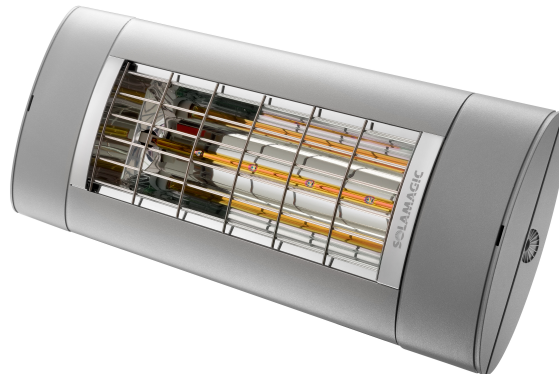

Produktbezeichnung SM-S1-PLUS-1400S-T
Artikelnummer 9300173
Hersteller SOLAMAGIC

Produktbeschreibung

SOLAMAGIC S1+ Infrarotstrahler, Schalter, 1.4kW, titan, IP44

Der neue Premium-Infrarotstrahler SOLAMAGIC S1+ besticht nicht nur durch die verbesserte, blendfreie Heizröhre Solastar-HP, sondern auch durch das einfache Schnellmontagesystem und die integrierte Einschaltstrombegrenzung (bei 2000 W-Geräten). Das Gehäuse ist aus hochwertigem Aluminium gefertigt und beeindruckt durch sein edles Design. Die neu entwickelte Solastar-HP Heizröhre vereint zudem angenehmere Lichtfarbe mit perfekten Wärmeverhalten bei minimalem Restlicht und einer mittleren Lebensdauer von 5.000 h. Gerade im Außenbereich ermöglichen Infrarotstrahler sehr flexible Einsatzmöglichkeiten und schaffen konstante, angenehme Wärmezone auf Balkonen, Terrassen oder auch in Gastronomie-Außenbereichen. Aufgrund der kurzen Wellenlänge durchdringt die infrarote Wärmestrahlung Luft besonders effizient, ist keinen Windverwehungen ausgesetzt und garantiert hohe Betriebskosteneinsparungen gegenüber Gasstrahlern. Farben: weiß, titan, nano-anthrazit, Sonderfarben auf Anfrage, praktisches Montagezubehör, hohe Effizienz, keine Aufheizphase, dimmbar über optionales Funk- oder Bluetooth Dimm-Modul, Leistung: 1400/2000 W, mit Ein/Aus-Schalter, Schutzart: IP 44, Schutzklasse: I, Maße: 520x200x92 mm, Prüfzeichen: TÜV Nord, CE konform, Gewicht: 3,0/3,2 kg, Anschlussleitung 50 cm mit SchukoStecker und Hirschmann Kupplung (Lose beigelegt), Spannung: 230 V.