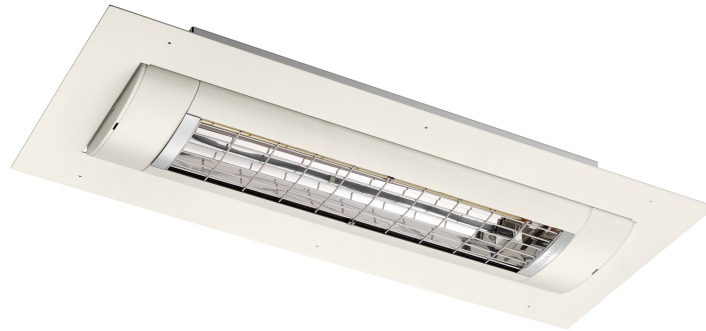

**Produktbezeichnung** SM-D3-2000-DE-W  
**Artikelnummer** 9300181  
**Hersteller** SOLAMAGIC

**Produktbeschreibung**

SOLAMAGIC D3 Einbau-Dunkelstrahler mit Rahmen, 2kW, weiß

Der SOLAMAGIC D3 Deckeneinbaustrahler ermöglicht einen sicheren und dezenten Einbau des Premium-Dunkelstrahlers in unterschiedlichsten Deckenkonstruktionen, vor allem aber im geschützten Außenbereich und Innenbereich. Das Gehäuse und der Einbaurahmen sind aus hochwertigem Aluminium gefertigt. Das Gerät ist mit einer Solastar-AL No Glare Heizröhre ausgestattet, die neben hoher Effizienz und einer sehr hohen Lebensdauer (ca. 5000 Betriebsstunden) besonders durch den geringen Restlichtanteil (

**Technische Details**

<b>Ausführung</b>	Deckenstrahler	<b>Spannung</b>	230 230 Volt
<b>Montageart</b>	Einbau	<b>Anzahl der Heizstufen</b>	1
<b>Leistungsstufe AUS</b>	✘	<b>Min. Heizleistung</b>	2000 Watt
<b>Montage über Wickeltisch</b>	✘	<b>Max. Heizleistung</b>	2000 Watt
<b>Schutzart (IP)</b>	IP45	<b>Min. Montagehöhe</b>	1,8 Meter
<b>Farbe</b>	weiß	<b>Max. Montagehöhe</b>	2,5 Meter
<b>Kompatibel mit Apple HomeKit</b>	✘	<b>Höhe</b>	113 Millimeter
<b>Kompatibel mit Google Assistant</b>	✘	<b>Breite</b>	370 Millimeter
<b>Kompatibel mit Amazon Alexa</b>	✘	<b>Tiefe</b>	900 Millimeter
<b>IFTTT-Unterstützung verfügbar</b>	✘	<b>RAL-Nummer</b>	9010