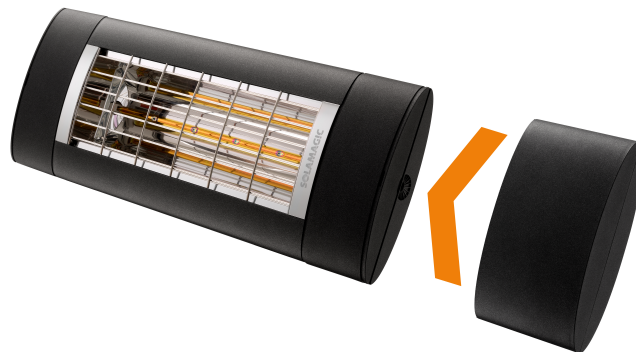

Produktbezeichnung SM-Dimm-X2--ARC-T
Artikelnummer 9300195
Hersteller SOLAMAGIC

Produktbeschreibung

SOLAMAGIC Funk-Dimm-Modul X2, bis 2kW, titan, B 11.5cm

Mit dem SOLAMAGIC Funk-Dimm-Modul X2 können die Strahler S1+ und D3 stufenlos gedimmt werden. Das Modul wird in Schnellmontage an den Strahler gesteckt. Als Zubehör ist der 4-Kanal Funk-Handsender erforderlich. Das Dimm-Modul ist in folgenden Farben erhältlich: Weiß, Titan und Nano-Anthrazit, für Strahler bis 2 kW, Schutzart: IP 44, Abmessungen: 115 x 200 x 92 mm, Reichweite: ca. 20 m, 230 V.

Technische Details

Zusammenstellung	Basiselement mit Komplettgehäuse	Anzahl der Module (bei Modulbauweise)	1
Bedienungsart	Funk	RAL-Nummer (ähnlich)	9006
App-Steuerung über Bluetooth	✗	Nennspannung	230 230 Volt
Dimmung Phasenanschnitt	✓	Frequenz	868 868 Hertz
Dimmung Phasenabschnitt	✗	Steuerspannung	230 230 Volt
Seriendimmer	✗	Nennleistung ohmsche Last	2000 2000 Watt
Lastart	universal	Nennleistung induktive Last	0 0 Voltampere
Nebenstelleneingang	✗	Nennleistung kapazitive Last	0 0 Voltampere
Lichtwertspeicher	✗	Max. Schaltleistung LED	0 Watt
Verwendbar mit Taste	✗	Aderquerschnitt	1,5 1,5 Quadratmillimeter
Verwendbar mit Bewegungsmelder	✗	Gerätebreite	115 Millimeter
Verwendbar mit Präsenzmelder	✗	Gerätehöhe	200 Millimeter
Verwendbar mit Zeitschalter/Timer	✗	Gerätetiefe	92 Millimeter
Verwendbar mit Funktaste	✓	Min. Tiefe der Gerätedose	0 Millimeter
Verwendbar mit IR-Taste	✗		
Montageart	Aufputz		
Befestigungsart	Befestigung mit Schraube		
Werkstoff	Metall		
Werkstoffgüte	Aluminium		
Halogenfrei	✗		
Oberflächenschutz	anodisiert/eloxiert		
Ausführung der Oberfläche	glänzend		
Farbe	Titan		
Transparent	✗		

Geeignet für Schutzart (IP)	IP44
Schlagfestigkeit	IK03
Anschlussart	sonstige
Kompatibel mit Apple HomeKit	✘
Kompatibel mit Google Assistant	✘
Kompatibel mit Amazon Alexa	✘
IFTTT-Unterstützung verfügbar	✘