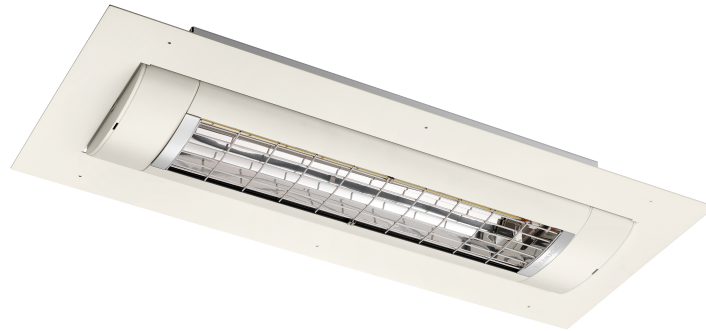

| | |
|---------------------------|-----------------|
| Produktbezeichnung | SM-S3-2500-DE-W |
| Artikelnummer | 9300350 |
| Hersteller | SOLAMAGIC |

Produktbeschreibung

SOLAMAGIC S3 Einbau-Infrarotstrahler, Rahmen, 2.5KW, weiß

Der SOLAMAGIC S3 Deckeneinbaustrahler ermöglicht einen sicheren und dezenten Einbau der Premium-Infrarotstrahler in unterschiedlichsten Deckenkonstruktionen. Das Gehäuse und der Einbaurahmen sind aus hochwertigem Aluminium gefertigt. Das Gerät ist mit einer Solastar-G2 Heizröhre ausgestattet, die neben hoher Effizienz eine sehr hohe Lebensdauer erreicht (ca. 5000 Betriebsstunden). Gerade im Außenbereich ermöglichen Infrarotheizstrahler sehr flexible Einsatzmöglichkeiten und garantieren konstante, angenehme Wärmezonen. Aufgrund der kurzen Wellenlänge durchdringt die infrarote Wärmestrahlung die Luft besonders effizient und schafft so hohe Betriebskosteneinsparungen gegenüber Gasstrahlern. Dank dem innovativen Reflektordesign gelangt die Wärme maximal nach vorne. Farben: titan, weiß, nano-anthrazit, hohe Effizienz, keine Aufheizphase, Leistung: 2500 W mit erhöhtem Anlaufstrom, Schutzart: IP 44, Schutzklasse: I, Prüfzeichen: TÜV Nord, CE konform. Gewicht: 10,2 kg, Maße mit Rahmen (ohne Rahmen): 900 (746) x 370 (215), Tiefe: 82 mm, Einbautiefe: 100 mm, Anschluss: 1800 mm Steckerverbindungsleitung für Installationsanschluss, 1-Phasen Stromanschluss 16A, 230 V.