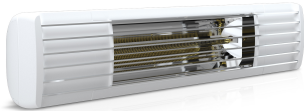

## FICHE TECHNIQUE DU PRODUIT

**Type:** ET-EXO-PRO-2500RC-W  
**Art. Nr.:** 45008

**Brève description**

EXO PRO Radiateur infrarouge 2500W RF Blanc 9016 IP65

**Description du produit**

Le nouveau radiateur infrarouge haut de gamme ETHERMA EXO PRO a été spécialement conçu pour les applications extérieures telles que les terrasses, les balcons, la restauration ou les chalets. Grâce à sa longueur d'onde, le rayonnement thermique infrarouge à ondes courtes hautement efficace pénètre l'air de manière particulièrement efficace et rapide, procure très rapidement une sensation de chaleur perceptible et garantit ainsi une économie de coûts d'exploitation élevée par rapport aux radiateurs à gaz ou aux champignons chauffants à gaz. En particulier à l'extérieur, les radiateurs infrarouges sont particulièrement flexibles d'utilisation et convainquent par leur absence d'entretien. En option, ETHERMA EXO PRO est également disponible avec un variateur radio intégré, ce qui permet de contrôler facilement le radiateur à l'aide d'une télécommande radio et de le faire varier sur trois niveaux (33%/66%/100%). L'appareil est fabriqué en aluminium inoxydable de haute qualité et est protégé contre les projections d'eau grâce à son indice de protection IP 65, ce qui permet de l'utiliser toute l'année en extérieur. Le tube chauffant innovant en carbone produit une chaleur maximale fiable avec un minimum de lumière résiduelle et a une durée de vie supérieure à la moyenne de 10.000 heures. Il est entouré par le réflecteur, de sorte que la chaleur est diffusée de manière ciblée vers l'avant. La télécommande en option est obligatoire pour la mise en service. Couleurs : blanc, noir ; convient pour un montage mural ou au plafond, indice de protection : IP 65, tension : 230 V, câble de connexion 180 cm, structure du système : conforme à la norme CE.