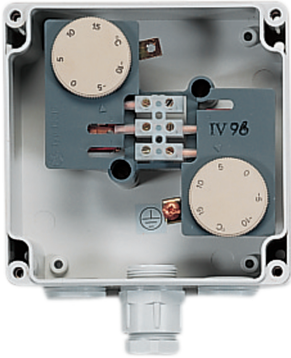

PRODUCT DATABLAD

Type: ET-3102
Art. Nr.: 26616

**Korte omschrijving**

Dubbele thermostaat temp. bereik: -15/+15°C 16A IP65

**Product omschrijving**

Dubbele bimetaalthermostaat voor het eenvoudig regelen van dakgootverwarmingen. Afhankelijk van de ijsvorming zijn 2 temperatuurpunten instelbaar.

ETIM Kenmerken

Temperatuur afleesbaar	×	Meetbereik	-15 15 Graden Celsius
Met display	×	Differentiebereik/schakel hysteresis	1 1 Kelvin
Schakeldifferentie verstelbaar	✓	Lengte capillair	0 Meter
Buitentemperatuur gecompenseerd	✓	Max. mediumtemperatuur (continu)	0 Graden Celsius
Contactvergrendeling	×	Max. spanning contacten	230 Volt
Beschermingsgraad (IP)	IP65	Max. contactbelasting	16 Ampère
Explosieveilig	×	Hoogte	120 Millimeter
		Breedte	122 Millimeter
		Diepte	55 Millimeter