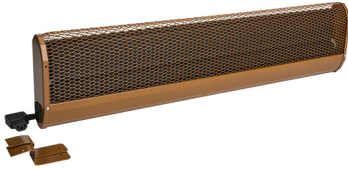

PRODUCT DATABLAD

Type: KST080L
Art. Nr.: 30712

**Korte omschrijving**

Kerkbankverwarming aansl. links 320W L 800mm 230V

**Product omschrijving**

De kerkbankverwarming KST zijn donkerstralers en dienen voor het lokaal verwarmen van kerken. Dankzij speciale ventilatiesleuven wordt de warmte bijna uitsluitend naar voren toe afgegeven. Uitstekend geschikt voor kerken die slechts 1x per week worden gebruikt. De elektrische aansluiting gebeurt via een apparaatstekker, de standaard geconfectioneerde bedrading vereenvoudigt de montage. De apparaten beschikken over een geïntegreerde bescherming tegen oververhitting met automatische herinschakeling. Breukveilig speciaal verwarmingselement zonder gloeiende verwarmingsspiraal met een hoge warmteafgifte, inclusief haakse stekker. Type bescherming: IP 21, aardlekschakelaar, keurmerk: IVE, CE-conform, verzinkt staalplaat, kleur: reebruin RAL 8007, aansluiting: links.

ETIM Kenmerken

Uitvoering	Kerkbankverwarming	Spanning	230 230 Volt
Montagewijze	Opbouw	Aantal verwarmingsstanden	1
Vermogensstand UIT	✘	Min. verwarmingsvermogen	320 Watt
Montage boven commode	✘	Max. verwarmingsvermogen	320 Watt
Beschermingsgraad (IP)	IP21	Min. montagehoogte	320 Meter
Kleur	Overig	Max. montagehoogte	800 Meter
Compatible met Apple HomeKit	✘	Hoogte	60 Millimeter
Compatible met Google Assistant	✘	Breedte	800 Millimeter
Compatible met Amazon Alexa	✘	Diepte	185 Millimeter
Met IFTTT ondersteuning	✘	RAL-nummer	8003