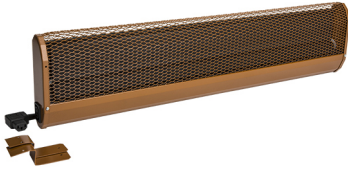

PRODUCT DATABLAD

Type: KST090L
Art. Nr.: 30820

**Korte omschrijving**

Kerkbankverwarming aansl. links 360W L 900mm 230V

**Product omschrijving**

De kerkbankverwarming KST zijn donkerstralers en dienen voor het lokaal verwarmen van kerken. Dankzij speciale ventilatiesleuven wordt de warmte bijna uitsluitend naar voren toe afgegeven. Uitstekend geschikt voor kerken die slechts 1x per week worden gebruikt. De elektrische aansluiting gebeurt via een apparaatstekker, de standaard geconfectioneerde bedrading vereenvoudigt de montage. De apparaten beschikken over een geïntegreerde bescherming tegen oververhitting met automatische herinschakeling. Breukveilig speciaal verwarmingselement zonder gloeiende verwarmingsspiraal met een hoge warmteafgifte, inclusief haakse stekker. Type bescherming: IP 21, aardlekschakelaar, keurmerk: IVE, CE-conform, verzinkt staalplaat, kleur: reebruin RAL 8007, aansluiting: links.

ETIM Kenmerken

Uitvoering	Kerkbankverwarming	Spanning	230 230 Volt
Montagewijze	Opbouw	Aantal verwarmingsstanden	1
Vermogensstand UIT	✘	Min. verwarmingsvermogen	360 Watt
Montage boven commode	✘	Max. verwarmingsvermogen	360 Watt
Beschermingsgraad (IP)	IP21	Min. montagehoogte	320 Meter
Kleur	Overig	Max. montagehoogte	800 Meter
Compatible met Apple HomeKit	✘	Hoogte	60 Millimeter
Compatible met Google Assistant	✘	Breedte	900 Millimeter
Compatible met Amazon Alexa	✘	Diepte	185 Millimeter
Met IFTTT ondersteuning	✘	RAL-nummer	8003