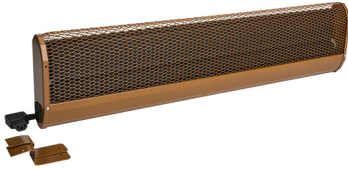

## PRODUCT DATABLAD

Type: KST120L  
Art. Nr.: 30822

**Korte omschrijving**

Kerkbankverwarming aansl. links 480W L 1200mm 230V

**Product omschrijving**

De kerkbankverwarming KST zijn donkerstralers en dienen voor het lokaal verwarmen van kerken. Dankzij speciale ventilatiesleuven wordt de warmte bijna uitsluitend naar voren toe afgegeven. Uitstekend geschikt voor kerken die slechts 1x per week worden gebruikt. De elektrische aansluiting gebeurt via een apparaatstekker, de standaard geconfectioneerde bedrading vereenvoudigt de montage. De apparaten beschikken over een geïntegreerde bescherming tegen oververhitting met automatische herinschakeling. Breukveilig speciaal verwarmingselement zonder gloeiende verwarmingsspiraal met een hoge warmteafgifte, inclusief haakse stekker. Type bescherming: IP 21, aardlekschakelaar, keurmerk: IVE, CE-conform, verzinkt staalplaat, kleur: reebruin RAL 8007, aansluiting: links.

**ETIM Kenmerken**

<b>Uitvoering</b>	Kerkbankverwarming	<b>Spanning</b>	230 230 Volt
<b>Montagewijze</b>	Opbouw	<b>Aantal verwarmingsstanden</b>	1
<b>Vermogensstand UIT</b>	✘	<b>Min. verwarmingsvermogen</b>	480 Watt
<b>Montage boven commode</b>	✘	<b>Max. verwarmingsvermogen</b>	480 Watt
<b>Beschermingsgraad (IP)</b>	IP21	<b>Min. montagehoogte</b>	320 Meter
<b>Kleur</b>	Overig	<b>Max. montagehoogte</b>	800 Meter
<b>Compatible met Apple HomeKit</b>	✘	<b>Hoogte</b>	60 Millimeter
<b>Compatible met Google Assistant</b>	✘	<b>Breedte</b>	1200 Millimeter
<b>Compatible met Amazon Alexa</b>	✘	<b>Diepte</b>	185 Millimeter
<b>Met IFTTT ondersteuning</b>	✘	<b>RAL-nummer</b>	8003