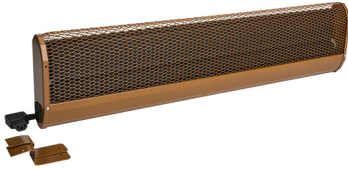

PRODUCT DATABLAD

Type: KST140L
Art. Nr.: 30824

**Korte omschrijving**

Kerkbankverwarming aansl. links 560W L 1400mm 230V

**Product omschrijving**

De kerkbankverwarming KST zijn donkerstralers en dienen voor het lokaal verwarmen van kerken. Dankzij speciale ventilatiesleuven wordt de warmte bijna uitsluitend naar voren toe afgegeven. Uitstekend geschikt voor kerken die slechts 1x per week worden gebruikt. De elektrische aansluiting gebeurt via een apparaatstekker, de standaard geconfectioneerde bedrading vereenvoudigt de montage. De apparaten beschikken over een geïntegreerde bescherming tegen oververhitting met automatische herinschakeling. Breukveilig speciaal verwarmingselement zonder gloeiende verwarmingsspiraal met een hoge warmteafgifte, inclusief haakse stekker. Type bescherming: IP 21, aardlekschakelaar, keurmerk: IVE, CE-conform, verzinkt staalplaat, kleur: reebruin RAL 8007, aansluiting: links.

ETIM Kenmerken

Uitvoering	Kerkbankverwarming	Spanning	230 230 Volt
Montagewijze	Opbouw	Aantal verwarmingsstanden	1
Vermogensstand UIT	✘	Min. verwarmingsvermogen	560 Watt
Montage boven commode	✘	Max. verwarmingsvermogen	560 Watt
Beschermingsgraad (IP)	IP21	Min. montagehoogte	320 Meter
Kleur	Overig	Max. montagehoogte	800 Meter
Compatible met Apple HomeKit	✘	Hoogte	60 Millimeter
Compatible met Google Assistant	✘	Breedte	1400 Millimeter
Compatible met Amazon Alexa	✘	Diepte	185 Millimeter
Met IFTTT ondersteuning	✘	RAL-nummer	8003