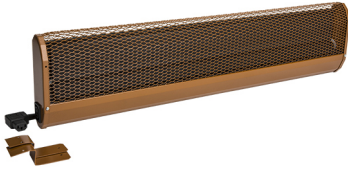

PRODUCT DATABLAD

Type: KST100R
Art. Nr.: 31044

**Korte omschrijving**

Kerkbankverwarming aansl. rechts 400W L 1000mm 230V

**Product omschrijving**

De kerkbankverwarming KST zijn donkerstralers en dienen voor het lokaal verwarmen van kerken. Dankzij speciale ventilatiesleuven wordt de warmte bijna uitsluitend naar voren toe afgegeven. Uitstekend geschikt voor kerken die slechts 1x per week worden gebruikt. De elektrische aansluiting gebeurt via een apparaatstekker, de standaard geconfectioneerde bedrading vereenvoudigt de montage. De apparaten beschikken over een geïntegreerde bescherming tegen oververhitting met automatische herinschakeling. Breukveilig speciaal verwarmingselement zonder gloeiende verwarmingsspiraal met een hoge warmteafgifte, inclusief haakse stekker. Type bescherming: IP 21, aardlekschakelaar, keurmerk: IVE, CE-conform, verzinkt staalplaat, kleur: reebruin RAL 8007, aansluiting: rechts.

ETIM Kenmerken

Uitvoering	Kerkbankverwarming	Spanning	230 230 Volt
Montagewijze	Opbouw	Aantal verwarmingsstanden	1
Vermogensstand UIT	✘	Min. verwarmingsvermogen	400 Watt
Montage boven commode	✘	Max. verwarmingsvermogen	400 Watt
Beschermingsgraad (IP)	IP21	Min. montagehoogte	320 Meter
Kleur	Overig	Max. montagehoogte	800 Meter
Compatible met Apple HomeKit	✘	Hoogte	60 Millimeter
Compatible met Google Assistant	✘	Breedte	1000 Millimeter
Compatible met Amazon Alexa	✘	Diepte	185 Millimeter
Met IFTTT ondersteuning	✘	RAL-nummer	8003