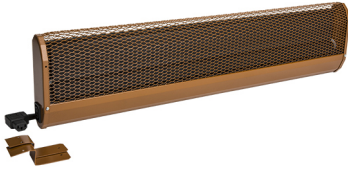

PRODUCT DATABLAD

Type: KST110L
Art. Nr.: 31082

**Korte omschrijving**

Kerkbankverwarming aansl. Links 440W L 1100mm 230V

**Product omschrijving**

De kerkbankverwarming KST zijn donkerstralers en dienen voor het lokaal verwarmen van kerken. Dankzij speciale ventilatiesleuven wordt de warmte bijna uitsluitend naar voren toe afgegeven. Uitstekend geschikt voor kerken die slechts 1x per week worden gebruikt. De elektrische aansluiting gebeurt via een apparaatstekker, de standaard geconfectioneerde bedrading vereenvoudigt de montage. De apparaten beschikken over een geïntegreerde bescherming tegen oververhitting met automatische herinschakeling. Breukveilig speciaal verwarmingselement zonder gloeiende verwarmingsspiraal met een hoge warmteafgifte, inclusief haakse stekker. Type bescherming: IP 21, aardlekschakelaar, keurmerk: IVE, CE-conform, verzinkt staalplaat, kleur: reebruin RAL 8007, aansluiting: links.

ETIM Kenmerken

Uitvoering	Kerkbankverwarming	Spanning	230 230 Volt
Montagewijze	Opbouw	Aantal verwarmingsstanden	1
Vermogensstand UIT	✘	Min. verwarmingsvermogen	440 Watt
Montage boven commode	✘	Max. verwarmingsvermogen	440 Watt
Beschermingsgraad (IP)	IP21	Min. montagehoogte	320 Meter
Kleur	Overig	Max. montagehoogte	800 Meter
Compatible met Apple HomeKit	✘	Hoogte	60 Millimeter
Compatible met Google Assistant	✘	Breedte	1100 Millimeter
Compatible met Amazon Alexa	✘	Diepte	185 Millimeter
Met IFTTT ondersteuning	✘	RAL-nummer	8003