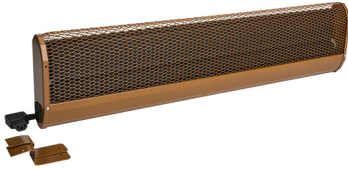

PRODUCT DATABLAD

Type: KST140R
Art. Nr.: 31639

**Korte omschrijving**

Kerkbankverwarming aansl. rechts 560W L 1400mm 230V

**Product omschrijving**

De kerkbankverwarming KST zijn donkerstralers en dienen voor het lokaal verwarmen van kerken. Dankzij speciale ventilatiesleuven wordt de warmte bijna uitsluitend naar voren toe afgegeven. Uitstekend geschikt voor kerken die slechts 1x per week worden gebruikt. De elektrische aansluiting gebeurt via een apparaatstekker, de standaard geconfectioneerde bedrading vereenvoudigt de montage. De apparaten beschikken over een geïntegreerde bescherming tegen oververhitting met automatische herinschakeling. Breukveilig speciaal verwarmingselement zonder gloeiende verwarmingsspiraal met een hoge warmteafgifte, inclusief haakse stekker. Type bescherming: IP 21, aardlekschakelaar, keurmerk: IVE, CE-conform, verzinkt staalplaat, kleur: reebruin RAL 8007, aansluiting: rechts.

ETIM Kenmerken

Uitvoering	Kerkbankverwarming	Spanning	230 230 Volt
Montagewijze	Opbouw	Aantal verwarmingsstanden	1
Vermogensstand UIT	✘	Min. verwarmingsvermogen	560 Watt
Montage boven commode	✘	Max. verwarmingsvermogen	560 Watt
Beschermingsgraad (IP)	IP21	Min. montagehoogte	320 Meter
Kleur	Overig	Max. montagehoogte	800 Meter
Compatible met Apple HomeKit	✘	Hoogte	60 Millimeter
Compatible met Google Assistant	✘	Breedte	1400 Millimeter
Compatible met Amazon Alexa	✘	Diepte	185 Millimeter
Met IFTTT ondersteuning	✘	RAL-nummer	8003