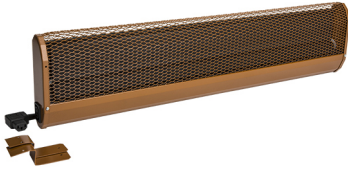

PRODUCT DATABLAD

Type: KST080R
Art. Nr.: 32332

**Korte omschrijving**

Kerkbankverwarming aansl. rechts 320W L 800mm 230V

**Product omschrijving**

De kerkbankverwarming KST zijn donkerstralers en dienen voor het lokaal verwarmen van kerken. Dankzij speciale ventilatiesleuven wordt de warmte bijna uitsluitend naar voren toe afgegeven. Uitstekend geschikt voor kerken die slechts 1x per week worden gebruikt. De elektrische aansluiting gebeurt via een apparaatstekker, de standaard geconfectioneerde bedrading vereenvoudigt de montage. De apparaten beschikken over een geïntegreerde bescherming tegen oververhitting met automatische herinschakeling. Breukveilig speciaal verwarmingselement zonder gloeiende verwarmingsspiraal met een hoge warmteafgifte, inclusief haakse stekker. Type bescherming: IP 21, aardlekschakelaar, keurmerk: IVE, CE-conform, verzinkt staalplaat, kleur: reebruin RAL 8007, aansluiting: rechts.

ETIM Kenmerken

Uitvoering	Kerkbankverwarming	Spanning	230 230 Volt
Montagewijze	Opbouw	Aantal verwarmingsstanden	1
Vermogensstand UIT	✘	Min. verwarmingsvermogen	320 Watt
Montage boven commode	✘	Max. verwarmingsvermogen	320 Watt
Beschermingsgraad (IP)	IP21	Min. montagehoogte	320 Meter
Kleur	Overig	Max. montagehoogte	800 Meter
Compatible met Apple HomeKit	✘	Hoogte	60 Millimeter
Compatible met Google Assistant	✘	Breedte	800 Millimeter
Compatible met Amazon Alexa	✘	Diepte	185 Millimeter
Met IFTTT ondersteuning	✘	RAL-nummer	8003