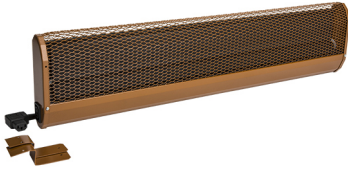

PRODUCT DATABLAD

Type: KST110R
Art. Nr.: 32334

**Korte omschrijving**

Kerkbankverwarming aansl. rechts 440W L 1100mm 230V

**Product omschrijving**

De kerkbankverwarming KST zijn donkerstralers en dienen voor het lokaal verwarmen van kerken. Dankzij speciale ventilatiesleuven wordt de warmte bijna uitsluitend naar voren toe afgegeven. Uitstekend geschikt voor kerken die slechts 1x per week worden gebruikt. De elektrische aansluiting gebeurt via een apparaatstekker, de standaard geconfectioneerde bedrading vereenvoudigt de montage. De apparaten beschikken over een geïntegreerde bescherming tegen oververhitting met automatische herinschakeling. Breukveilig speciaal verwarmingselement zonder gloeiende verwarmingsspiraal met een hoge warmteafgifte, inclusief haakse stekker. Type bescherming: IP 21, aardlekschakelaar, keurmerk: IVE, CE-conform, verzinkt staalplaat, kleur: reebruin RAL 8007, aansluiting: rechts.

ETIM Kenmerken

Uitvoering	Kerkbankverwarming	Spanning	230 230 Volt
Montagewijze	Opbouw	Aantal verwarmingsstanden	1
Vermogensstand UIT	✘	Min. verwarmingsvermogen	440 Watt
Montage boven commode	✘	Max. verwarmingsvermogen	440 Watt
Beschermingsgraad (IP)	IP21	Min. montagehoogte	320 Meter
Kleur	Overig	Max. montagehoogte	800 Meter
Compatible met Apple HomeKit	✘	Hoogte	60 Millimeter
Compatible met Google Assistant	✘	Breedte	1100 Millimeter
Compatible met Amazon Alexa	✘	Diepte	185 Millimeter
Met IFTTT ondersteuning	✘	RAL-nummer	8003