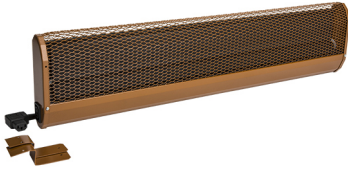

PRODUCT DATABLAD

Type: KST130R
Art. Nr.: 32599

**Korte omschrijving**

Kerkbankverwarming aansl. rechts 520W L 1300mm 230V

**Product omschrijving**

De kerkbankverwarming KST zijn donkerstralers en dienen voor het lokaal verwarmen van kerken. Dankzij speciale ventilatiesleuven wordt de warmte bijna uitsluitend naar voren toe afgegeven. Uitstekend geschikt voor kerken die slechts 1x per week worden gebruikt. De elektrische aansluiting gebeurt via een apparaatstekker, de standaard geconfectioneerde bedrading vereenvoudigt de montage. De apparaten beschikken over een geïntegreerde bescherming tegen oververhitting met automatische herinschakeling. Breukveilig speciaal verwarmingselement zonder gloeiende verwarmingsspiraal met een hoge warmteafgifte, inclusief haakse stekker. Type bescherming: IP 21, aardlekschakelaar, keurmerk: IVE, CE-conform, verzinkt staalplaat, kleur: reebruin RAL 8007, aansluiting: rechts.

ETIM Kenmerken

Uitvoering	Kerkbankverwarming	Spanning	230 230 Volt
Montagewijze	Opbouw	Aantal verwarmingsstanden	1
Vermogensstand UIT	✘	Min. verwarmingsvermogen	520 Watt
Montage boven commode	✘	Max. verwarmingsvermogen	520 Watt
Beschermingsgraad (IP)	IP21	Min. montagehoogte	320 Meter
Kleur	Overig	Max. montagehoogte	800 Meter
Compatible met Apple HomeKit	✘	Hoogte	60 Millimeter
Compatible met Google Assistant	✘	Breedte	1300 Millimeter
Compatible met Amazon Alexa	✘	Diepte	185 Millimeter
Met IFTTT ondersteuning	✘	RAL-nummer	8003