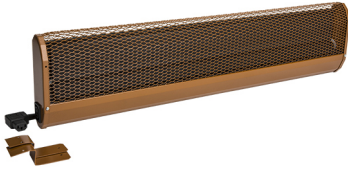

## PRODUCT DATABLAD

Type: KST050R  
Art. Nr.: 34152

**Korte omschrijving**

Kerkbankverwarming aansl. rechts 200W L 500mm 230V

**Product omschrijving**

De kerkbankverwarming KST zijn donkerstralers en dienen voor het lokaal verwarmen van kerken. Dankzij speciale ventilatiesleuven wordt de warmte bijna uitsluitend naar voren toe afgegeven. Uitstekend geschikt voor kerken die slechts 1x per week worden gebruikt. De elektrische aansluiting gebeurt via een apparaatstekker, de standaard geconfectioneerde bedrading vereenvoudigt de montage. De apparaten beschikken over een geïntegreerde bescherming tegen oververhitting met automatische herinschakeling. Breukveilig speciaal verwarmingselement zonder gloeiende verwarmingsspiraal met een hoge warmteafgifte, inclusief haakse stekker. Type bescherming: IP 21, aardlekschakelaar, keurmerk: IVE, CE-conform, verzinkt staalplaat, kleur: reebruin RAL 8007, aansluiting: rechts.

**ETIM Kenmerken**

<b>Uitvoering</b>	Kerkbankverwarming	<b>Spanning</b>	230 230 Volt
<b>Montagewijze</b>	Opbouw	<b>Aantal verwarmingsstanden</b>	1
<b>Vermogensstand UIT</b>	✘	<b>Min. verwarmingsvermogen</b>	200 Watt
<b>Montage boven commode</b>	✘	<b>Max. verwarmingsvermogen</b>	200 Watt
<b>Beschermingsgraad (IP)</b>	IP21	<b>Min. montagehoogte</b>	320 Meter
<b>Kleur</b>	Overig	<b>Max. montagehoogte</b>	800 Meter
<b>Compatible met Apple HomeKit</b>	✘	<b>Hoogte</b>	60 Millimeter
<b>Compatible met Google Assistant</b>	✘	<b>Breedte</b>	500 Millimeter
<b>Compatible met Amazon Alexa</b>	✘	<b>Diepte</b>	185 Millimeter
<b>Met IFTTT ondersteuning</b>	✘	<b>RAL-nummer</b>	8003