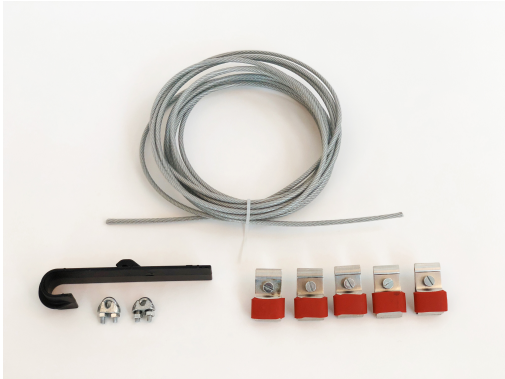

PRODUCT DATABLAD

Type: DO-10-Set
Art. Nr.: 40360

Korte omschrijving

Set inhangdragers inclusief toebehoren

Product omschrijving

Set bestaande uit 1x DO-10, 5 m DO-4 en 5x DO-8

ETIM Kenmerken

Type toebehoren/onderdelen	Overig
Toebehoren	✓
Onderdeel	✗