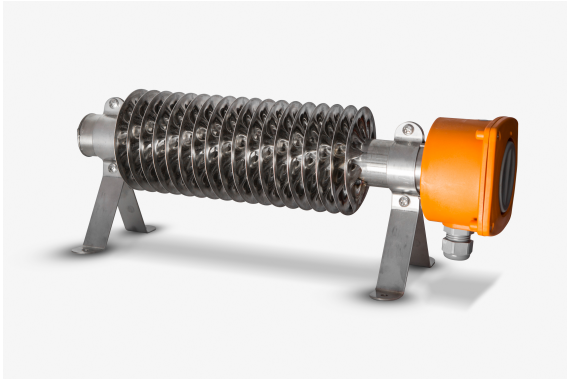

PRODUCT DATABLAD

Type: ET-RRU-500
Art. Nr.: 40530

**Korte omschrijving**

Ribbenbuis verwarming zonder regeling 500W IP66/67

**Product omschrijving**

Voor het verwarmen van vochtige kamers, b.v. Serres, bescherming van gevoelige apparatuur tegen bevriezing, verwarming in zware bedrijfsomstandigheden, zoals Pompstations, kraanhuizen, bouwvoertuigen en hoofdkantoren in fabrieksgebouwen. Optimale warmtedissipatie door groot oppervlak van de vouwribben. Het ingebouwde verwarmingselement van technisch keramiek zorgt voor een goede warmteverdeling. Robuuste radiator gemaakt van roestvrij staal, materiaal 1.4512, alle onderdelen roestvrij, alle bevestigingspunten stofdicht en waterdicht, voor wand- en vloerbevestiging. Zonder thermostaat, oppervlaktetemperatuur: max. 185°C, CE-conform, certificering: KEMA-KEUR, beschermingsklasse: IP66/67, aansluiting: vaste aansluiting of dmv stekkerklaar.

ETIM Kenmerken

Automatische temperatuurregelaar	×	Vermogen	500 Watt
Lage oppervlaktetemperatuur	×	Doorsnede van ribben	120 Millimeter
Universeel aansluitbaar	✓	Spanning	230 230 Volt
Beschermingsgraad (IP)	IP66/IP67	Hoogte	184 Millimeter
Explosie veilig	×	Breedte	120 Millimeter
Voor explosie veilige zone gas	Geen	Lengte	500 Millimeter
Voor explosie veilige zone stof	Geen		
Temperatuurklasse conform richtlijn 94/9/EG	Geen		