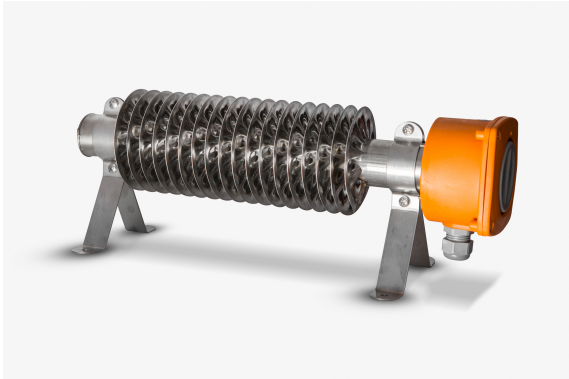

PRODUCT DATABLAD

Type: ET-RRU-1000
Art. Nr.: 40531

**Korte omschrijving**

Ribbenbuis verwarming zonder regeling 1000W IP66/67

**Product omschrijving**

Voor het verwarmen van vochtige kamers, b.v. Serres, bescherming van gevoelige apparatuur tegen bevriezing, verwarming in zware bedrijfsomstandigheden, zoals Pompstations, kraanhuizen, bouwvoertuigen en hoofdkantoren in fabrieksgebouwen. Optimale warmtedissipatie door groot oppervlak van de vouwribben. Het ingebouwde verwarmingselement van technisch keramiek zorgt voor een goede warmteverdeling. Robuuste radiator gemaakt van roestvrij staal, materiaal 1.4512, alle onderdelen roestvrij, alle bevestigingspunten stofdicht en waterdicht, voor wand- en vloerbevestiging. Zonder thermostaat, oppervlaktetemperatuur: max. 185°C, CE-conform, certificering: KEMA-KEUR, beschermingsklasse: IP66/67, aansluiting: vaste aansluiting of dmv stekkerklaar.

ETIM Kenmerken

Automatische temperatuurregelaar	✘	Vermogen	1000 Watt
Lage oppervlaktetemperatuur	✘	Doorsnede van ribben	120 Millimeter
Universeel aansluitbaar	✓	Spanning	230 230 Volt
Beschermingsgraad (IP)	IP66/IP67	Hoogte	184 Millimeter
Explosie veilig	✘	Breedte	120 Millimeter
Voor explosie veilige zone gas	Geen	Lengte	700 Millimeter
Voor explosie veilige zone stof	Geen		
Temperatuurklasse conform richtlijn 94/9/EG	Geen		