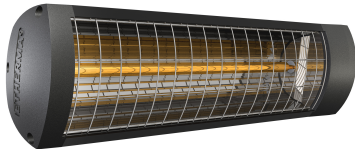

PRODUCT DATABLAD

Type: ET-SOLID-NA
Art. Nr.: 40925

**Korte omschrijving**

ETHERMA SOLID infraroodstraler Low Glare 1800W 230V

**Product omschrijving**

De ETHERMA SOLID is de goedkope instapvariant voor individuele toepassingsgebieden buitenshuis. Het apparaat is uitgerust met een niet-verblindende infrarood halogeenlamp, zodat de rode lichtcomponent ondanks de hoge output wordt geminimaliseerd. De behuizing van hoogwaardig aluminium geeft de spotlight niet alleen een modern design, maar ook duurzaamheid. Vermogen 1800W, stekkerkabel van 180cm, beschermingsklasse IP 65, kleurbehuizing: zwart, kleur eindkappen: nano-antraciet, afmetingen: 423x109 mm, 230V.

ETIM Kenmerken

Uitvoering	Plafond-/wandstraler	Spanning	230 230 Volt
Montagewijze	Opbouw	Aantal verwarmingsstanden	1
Vermogensstand UIT	✘	Min. verwarmingsvermogen	1800 Watt
Montage boven commode	✘	Max. verwarmingsvermogen	1800 Watt
Beschermingsgraad (IP)	IP65	Min. montagehoogte	1,8 Meter
Kleur	Zwart	Max. montagehoogte	2,2 Meter
Compatible met Apple HomeKit	✘	Hoogte	109 Millimeter
Compatible met Google Assistant	✘	Breedte	423 Millimeter
Compatible met Amazon Alexa	✘	Diepte	165 Millimeter
Met IFTTT ondersteuning	✘	RAL-nummer	0