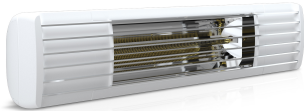

PRODUCT DATABLAD

Type: ET-EXO-PRO-2000-W
Art. Nr.: 45000

**Korte omschrijving**

EXO PRO infraroodstraler 2000W Wit 9016 IP65

**Product omschrijving**

De nieuwe premium infraroodverwarming ETHERMA EXO PRO is speciaal ontwikkeld voor buitentoepassingen zoals terrassen, balkons, restaurants en hutten. De zeer efficiënte, kortgolvlige infraroodstraling dringt door zijn golflengte bijzonder efficiënt en snel in de lucht, zorgt zeer snel voor een voelbaar warmtegevoel en garandeert zo een hoge besparing op de bedrijfskosten in vergelijking met gasradiatoren of gaspaddenstoelverwarmingen. Infraroodstralers kunnen bijzonder flexibel buiten worden gebruikt en zijn indrukwekkend onderhoudsvrij. De ETHERMA EXO PRO is optioneel ook verkrijgbaar met een geïntegreerde draadloze dimmer, zodat de straler eenvoudig met een draadloze afstandsbediening kan worden bediend en in drie standen (33%/66%/100%) kan worden gedimd. Het apparaat is gemaakt van hoogwaardig, roestvrij aluminium en is beschermd tegen waterstralen dankzij beschermingsklasse IP 65, zodat niets een gebruik het hele jaar door buitenshuis in de weg staat. De innovatieve koolstof verwarmingsbuis genereert betrouwbaar een maximale warmteafgifte met minimaal restlicht en heeft een bovengemiddelde levensduur van 10.000 uur. Hij wordt omsloten door de reflector zodat de warmte rechtstreeks naar voren wordt uitgestraald. De optionele afstandsbediening is essentieel voor de inbedrijfstelling. Kleuren: wit, zwart; geschikt voor wand- en plafondmontage, beschermingsgraad: IP 65, spanning: 230 V, aansluitkabel 180 cm, systeemontwerp: CE-conform