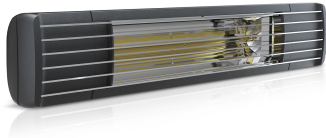

PRODUCT DATABLAD

Type: ET-EXO-PRO-2000-B
Art. Nr.: 45001

**Korte omschrijving**

EXO PRO infraroodstraler 2000W Zwart 9011 IP65

**Product omschrijving**

De nieuwe premium infraroodverwarming ETHERMA EXO PRO is speciaal ontwikkeld voor buitentoepassingen zoals terrassen, balkons, restaurants en hutten. De zeer efficiënte, kortgolvlige infraroodstraling dringt door zijn golflengte bijzonder efficiënt en snel in de lucht, zorgt zeer snel voor een voelbaar warmtegevoel en garandeert zo een hoge besparing op de bedrijfskosten in vergelijking met gasradiatoren of gaspaddenstoelverwarmingen. Infraroodstralers kunnen bijzonder flexibel buiten worden gebruikt en zijn indrukwekkend onderhoudsvrij. De ETHERMA EXO PRO is optioneel ook verkrijgbaar met een geïntegreerde draadloze dimmer, zodat de straler eenvoudig met een draadloze afstandsbediening kan worden bediend en in drie standen (33%/66%/100%) kan worden gedimd. Het apparaat is gemaakt van hoogwaardig, roestvrij aluminium en is beschermd tegen waterstralen dankzij beschermingsklasse IP 65, zodat niets een gebruik het hele jaar door buitenshuis in de weg staat. De innovatieve koolstof verwarmingsbuis genereert betrouwbaar een maximale warmteafgifte met minimaal restlicht en heeft een bovengemiddelde levensduur van 10.000 uur. Hij wordt omsloten door de reflector zodat de warmte rechtstreeks naar voren wordt uitgestraald. De optionele afstandsbediening is essentieel voor de inbedrijfstelling. Kleuren: wit, zwart; geschikt voor wand- en plafondmontage, beschermingsgraad: IP 65, spanning: 230 V, aansluitkabel 180 cm, systeemontwerp: CE-conform