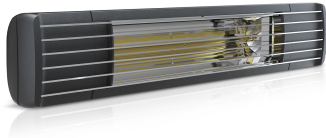

## PRODUCT DATABLAD

**Type:** ET-EXO-DARK-2000-B  
**Art. Nr.:** 45013

**Korte omschrijving**

EXO PRO donkerstraler 2000W Zwart 9011 IP65

**Product omschrijving**

De nieuwe ETHERMA EXO DARK premium donkerstraler is de ideale oplossing voor tegen wind beschermde buitenruimtes. Hij is ook geschikt als extra verwarming voor serres of tuinhuisjes. De ultralaag verblindende infraroodstraler maakt indruk met zijn aangename infraroodwarmte en minimaal restlicht van slechts 1 lux per kilowatt en vierkante meter. De RC-versie van de straalkachel kan eenvoudig in drie fasen worden gedimd (33/66/100% van het maximale vermogen) met de optionele afstandsbediening. Het apparaat is gemaakt van hoogwaardig, roestvrij aluminium, maakt indruk met zijn onmiskenbare industriële ontwerp en is beschermd tegen waterstralen dankzij beschermingsklasse IP 65. De infraroodstraler wordt geleverd met 5 jaar garantie. De optionele afstandsbediening is essentieel voor de inbedrijfstelling. Kleuren: wit, zwart; geschikt voor wand- en plafondmontage, afmetingen: 930x155x111 (250 incl. beugel) mm, beschermingsklasse: IP 65, spanning: 230 V, aansluitkabel 180 cm, systeemontwerp: CE-conform

**ETIM Kenmerken**

<b>Uitvoering</b>	Plafond-/wandstraler	<b>Spanning</b>	230 230 Volt
<b>Montagewijze</b>	Opbouw	<b>Aantal verwarmingsstanden</b>	3
<b>Vermogensstand UIT</b>	✘	<b>Min. verwarmingsvermogen</b>	660 Watt
<b>Montage boven commode</b>	✘	<b>Max. verwarmingsvermogen</b>	2000 Watt
<b>Beschermingsgraad (IP)</b>	IP65	<b>Min. montagehoogte</b>	1,8 Meter
<b>Kleur</b>	Zwart	<b>Max. montagehoogte</b>	2,5 Meter
<b>Compatible met Apple HomeKit</b>	✘	<b>Hoogte</b>	155 Millimeter
<b>Compatible met Google Assistant</b>	✘	<b>Breedte</b>	930 Millimeter
<b>Compatible met Amazon Alexa</b>	✘	<b>Diepte</b>	250 Millimeter
<b>Met IFTTT ondersteuning</b>	✘	<b>RAL-nummer</b>	9011