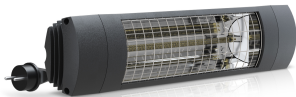

PRODUCT DATABLAD

Type: ET-EXO-COMFORT-1400RC-B
Art. Nr.: 45021

**Korte omschrijving**

EXO COMFORT infraroodstraler 1400W RF Zwart 9011 IP65

**Product omschrijving**

De ETHERMA EXO COMFORT biedt een perfecte prijs-prestatieverhouding en optimaal comfort. Dankzij zijn veelzijdigheid kan hij worden gebruikt voor talloze individuele toepassingen in particuliere en commerciële buitenruimten. De met goud beklede infrarood halogeenbuis zorgt in combinatie met de nieuwe, geoptimaliseerde reflector voor een zeer effectieve warmteconcentratie naar de voorzijde. Het toestel wordt bediend via een elektronische multifunctionele schakelaar op de achterkant van het toestel, die zowel een geïntegreerde timer als een korte verwarmingsfunctie heeft. Het toestel kan ook worden bediend met een afstandsbediening (verkrijgbaar als optie). De behuizing van hoogwaardig aluminium geeft de spot niet alleen een modern design, maar ook een lange levensduur. Hij wordt gemonteerd via een T-kantelbeugel voor een gericht gebruik van de stralingswarmte. Het compacte ontwerp, het lage gewicht en de geïntegreerde veiligheidsuitschakeling maken de spot ideaal voor montage op restaurantparasols en luifels. Kleuren: wit, zwart; geschikt voor wand- en plafondmontage, afmetingen: 540x110x76 (162 incl. beugel) mm, beschermingsklasse: IP 65, spanning: 230 V, insteekkabel 180 cm, systeemuitvoering: CE-conform.

ETIM Kenmerken

Uitvoering	Plafond-/wandstraler	Spanning	230 230 Volt
Montagewijze	Opbouw	Aantal verwarmingsstanden	1
Vermogensstand UIT	✓	Min. verwarmingsvermogen	1400 Watt
Montage boven commode	✗	Max. verwarmingsvermogen	1400 Watt
Beschermingsgraad (IP)	IP65	Min. montagehoogte	1,8 Meter
Kleur	Zwart	Max. montagehoogte	2,2 Meter
Compatible met Apple HomeKit	✗	Hoogte	110 Millimeter
Compatible met Google Assistant	✗	Breedte	540 Millimeter
Compatible met Amazon Alexa	✗	Diepte	162 Millimeter
Met IFTTT ondersteuning	✗	RAL-nummer	9011