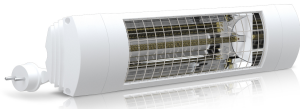

PRODUCT DATABLAD

Type: ET-EXO-COMFORT-1400-W
Art. Nr.: 45052

**Korte omschrijving**

EXO COMFORT infraroodstraler 1400W Wit 9016 IP65

**Product omschrijving**

De ETHERMA EXO COMFORT biedt een perfecte prijs-prestatieverhouding en optimaal comfort. Dankzij zijn veelzijdigheid kan hij worden gebruikt voor talloze individuele toepassingen in particuliere en commerciële buitenruimten. De met goud beklede infrarood halogeenbuis zorgt in combinatie met de nieuwe, geoptimaliseerde reflector voor een zeer effectieve warmteconcentratie naar de voorzijde. De behuizing van hoogwaardig aluminium geeft de spot niet alleen een modern design, maar ook een lange levensduur. Hij wordt gemonteerd via een T-kantelbeugel voor een gericht gebruik van de stralingswarmte. Kleuren: wit, zwart; geschikt voor wand- en plafondmontage, afmetingen: 540x110x76 (162 incl. beugel) mm, beschermingsklasse: IP 65, spanning: 230 V, insteekkabel 180 cm, systeemuitvoering: CE-conform.

ETIM Kenmerken

Uitvoering	Plafond-/wandstraler	Spanning	230 230 Volt
Montagewijze	Opbouw	Aantal verwarmingsstanden	1
Vermogensstand UIT	×	Min. verwarmingsvermogen	1400 Watt
Montage boven comode	×	Max. verwarmingsvermogen	1400 Watt
Beschermingsgraad (IP)	IP65	Min. montagehoogte	1,8 Meter
Kleur	Wit	Max. montagehoogte	2,2 Meter
Compatible met Apple HomeKit	×	Hoogte	110 Millimeter
Compatible met Google Assistant	×	Breedte	540 Millimeter
Compatible met Amazon Alexa	×	Diepte	164 Millimeter
Met IFTTT ondersteuning	×	RAL-nummer	9016